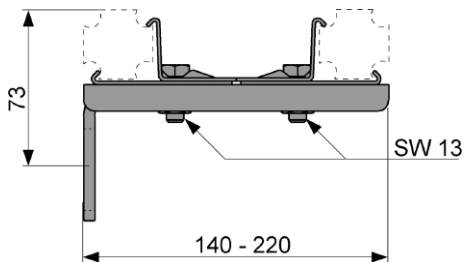

### TECEprofil dobbeltfeste for 140-220mm

#### Produktbeskrivelse

Dobbeltfeste for festing av to TECEprofil profilrør samtidig på bakveggen.  
For konstruksjonsdybder på 140-220mm.

Forhåndsmontert enhet laget av galvanisert stål inkludert festematerial.

#### Mål (mm)