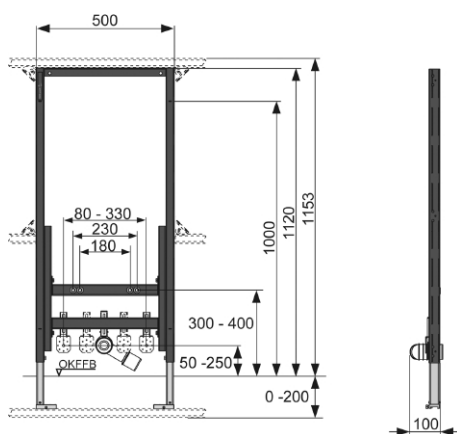

### TECEprofil innebyggingsramme for vegghengt bidé, byggehøyde 1120mm

#### Produktbeskrivelse

TECEprofil Innebyggingsramme for vegghengt bidé.

Egnet for montering inne i eller utenpå vegg eller i forbindelse med TECEprofil Installasjonssystem.

#### Mål (mm)

#### Tekniske data

- Justerbare ben 0 - 200 mm
- Bolteavstand 180 og 230mm
- Trinnløs høyderegulering av avløpet