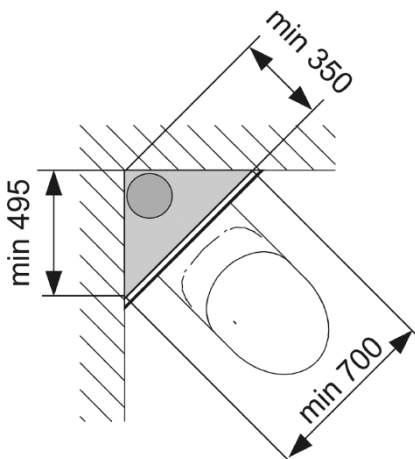

### TECEprofil veggfester for variable hjørner

#### Produktbeskrivelse

Veggfester for feste av TECEprofil innbyggingsssystemer i hjørne. Plassbesparende hjørnemontering der monteringen av vann/avløsting skjer bak innbyggingssystemet.

#### Mål (mm)