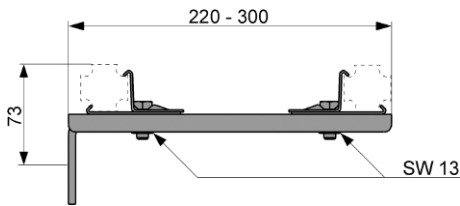

TECEprofil dobbeltfeste, ekstra lang for 220-300mm

Produktbeskrivelse

Dobbeltfeste for festing av to TECEprofil profilrør samtidig på bakveggen. For konstruksjonsdybder på 220-300mm. Forhåndsmontert enhet laget av galvanisert stål inkludert festematerial.

Mål (mm)

Tekniske data

- Material: Galvanisert stål

Bestilles separat

- TECEprofil Lydisolerende plate, Art.-nr.: 6122386