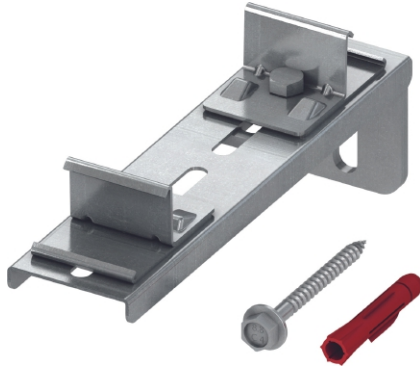

TECEprofil dobbeltfeste, ekstra lang for 220-300mm

Produktbeskrivelse

Dobbeltfeste for festing av to TECEprofil profilrør samtidig på bakveggen. For konstruksjonsdybder på 220-300mm. Forhåndsmontert enhet laget av galvanisert stål inkludert festematerial.

Mål (mm)

Tekniske data

- Material: Galvanisert stål

Bestilles separat

- TECEprofil Lydisolerende plate, Art.-nr.: 6122386