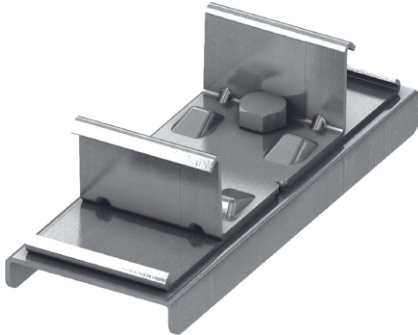

### TECEprofil profilforbinder

#### Produktbeskrivelse

Festebrakett for feste av to TECEprofil Profilrør i enhver vinkelposisjon.  
Forhåndsmontert enhet laget av galvanisert stål inkludert festematerial.

#### Tekniske data

- Material: Galvanisert stål