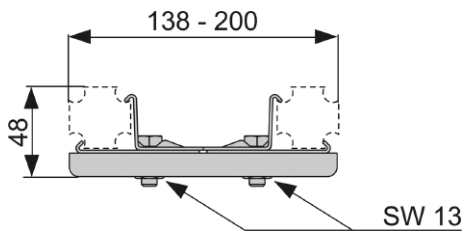

#### Produktbeskrivelse

Festebrakett for feste av to TECEprofil Profilrør i enhver vinkelposisjon.  
Forhåndsmontert enhet laget av galvanisert stål inkludert festematerial.

#### Mål (mm)