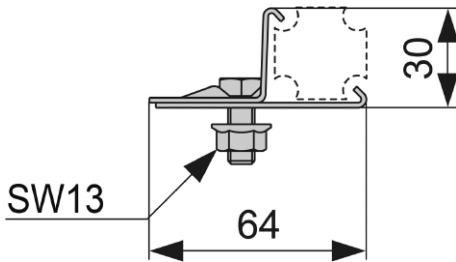

TECEprofil multiklemme

Produktbeskrivelse

For festing av ethvert material til TECEprofil profilrør.

Mål (mm)

Tekniske data

- Material: Galvanisert stål

Leveranseomfang

- Skrue og mutter M 8
- Galvaniserte stålplate