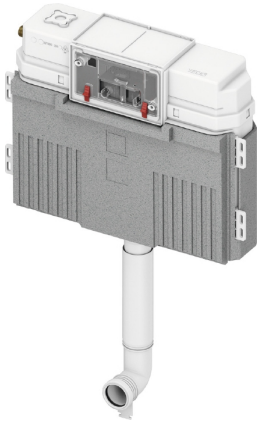

TECEprofil Uni 2.0 sisternetank - 1120mm

Produktbeskrivelse

Tilgjengelige reservedeler

Pos	Art.nr	Beskrivelse
1	229820499	Installasjonstunnel inkl. isoporblokk
	9820027	Isoporblokk for betjeningsplate
2	9820017	TECEprofil beskyttelsesdeksel
3	229820496	Festestenger "easy fit"
4	6122366	Utløsermekanisme komplett. mekanisk
5	6122752	TECEprofil tilførselsslange for F10 2020->
6	9820282	TECEprofil kuleventil for innløp. sisterner
7	9820280	TECE Varerøranslutning - 25mm
8	6122379	Innløpsplugg til TECEprofil sisterner
9	6122396	TECEprofil flottørventil F10
10	9820372	Brakett for F1/F10 flottørventil 3/8" før 2020
	9820373	Brakett for F10 flottørventil M30 fra 2020
11	6122354	TECEprofil utløpsventil A2
12	9820015	Pakning for spylør - nedre
13	9820011	TECE Spylør med O-ring - L=269mm
14	9820014	TECE O-ring for spylør - ved tanken
15	9820310	TECEprofil vanntilkoblingsett nordic