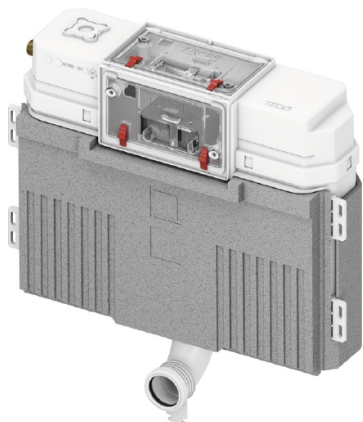

### TECEprofil Uni 2.0 sisternetank - 820mm

#### Tilgjengelige reservedeler

Pos	Art.nr	Beskrivelse
1	229820499	Installasjonstunnel inkl. isoporblokk
	9820027	Isoporblokk for betjeningsplate
2	9820017	TECEprofil beskyttelsesdeksel
3	229820496	Festestenger "easy fit"
4	6122366	Utløsermekanisme komplett. mekanisk
5	6122752	TECEprofil tilførselsslange for F10 2020->
6	9820280	TECE Varerøranslutning - 25mm
7	9820282	TECEprofil kuleventil for innløp. sisterner
8	6122379	Innløpsplugg til TECEprofil sisterner
9	6122396	TECEprofil flottørventil F10
10	9820372	Brakett for F1/F10 flottørventil 3/8" før 2020
	9820373	Brakett for F10 flottørventil M30 fra 2020
11	6122354	TECEprofil utløpsventil A2
12	9820015	Pakning for spylør - nedre