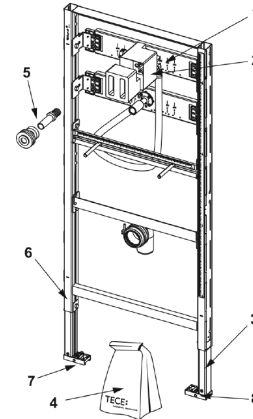

#### Tekniske data

- Anslutning: 1/2" innv. gjenge
- To justerbare ben 0 - 200 mm
- Trinnløs justerbare festeskiner
- Trinnløs høydejusterbar avløpsforbindelse

#### Viktig informasjon

Veggen må ikke lukkes før riktige høyder for urinal er bestemt. Høyde på både tilførsel, avløp og innfesting må defineres.

Kan ikke kombineres med TECEfilo betjeningsplater

### Tilgjengelige reservedeler

Pos	Art.nr	Beskrivelse
1	6122342	Innløpsgarnityr for urinal