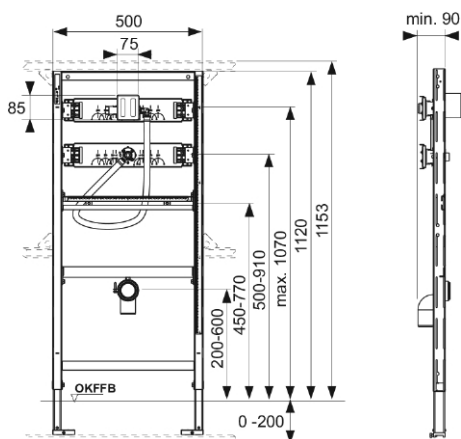

### TECEprofil urinalramme med ventilhus U1, byggehøyde 1120mm

#### Produktbeskrivelse

Innbyggingsramme for kombinasjon med manuelle og elektroniske betjeningsplater.

Egnet for montering inne i eller utenpå vegg eller i forbindelse med TECEprofil Installasjonssystem.

#### Mål (mm)

#### Tekniske data

- Anslutning: 1/2" innv. gjenge
- To justerbare ben 0 - 200 mm
- Trinnløs justerbare festeskiner
- Trinnløs høydejusterbar avløpsforbindelse