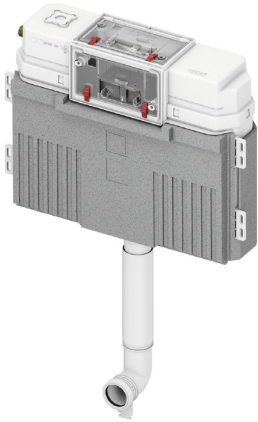

### TECEprofil Uni 2.0 sisternetank - 980mm

#### Tilgjengelige reservedeler

Pos	Art.nr	Beskrivelse
1	229820499	Installasjonstunnel inkl. isoporblokk
	9820027	Isoporblokk for betjeningsplate
2	9820017	TECEprofil beskyttelsesdeksel
3	229820496	Festestenger "easy fit"
4	6122366	Utløsermekanisme komplett. mekanisk
5	6122752	TECEprofil tilførselsslange for F10 2020->
6	9820280	TECE Varerøranslutning - 25mm
7	9820282	TECEprofil kuleventil for innløp. systerne
8	6122379	Innløpsplugg til TECEprofil systerne
9	6122396	TECEprofil flottørventil F10
10	9820372	Brakett for F1/F10 flottørventil 3/8" før 2020
	9820373	Brakett for F10 flottørventil M30 fra 2020
11	6122354	TECEprofil utløpsventil A2
12	9820015	Pakning for spylør - nedre
13	9820099	Spylør. lengde 185 mm
14	9820014	TECE O-ring for spylør - ved tanken