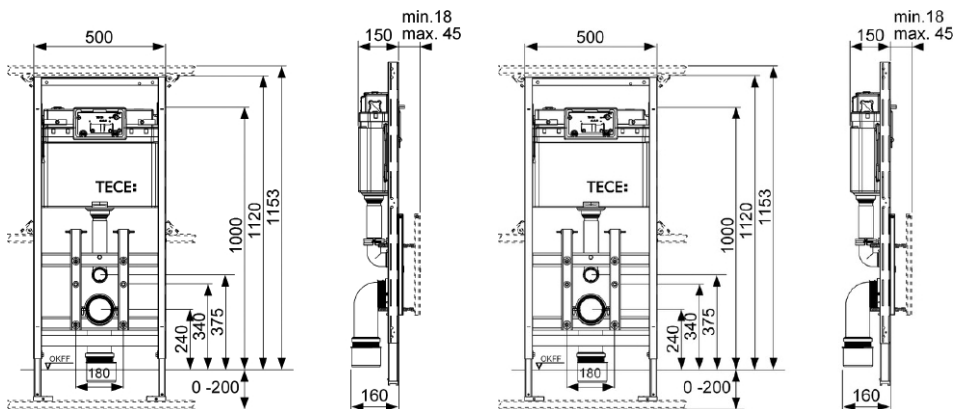

TECElux WC-modul 100 , byggehøyde 1120mm

Produktbeskrivelse

TECElux Innbyggingssterne for vegghengt toalettskål,
For installering inne i eller utenpå vegg eller i forbindelse med TECEprofil
Installasjonssystem.

Monteres sammen med TECElux øvre og nedre glassplate.

Mål (mm)

Tekniske data

- Sikkerhetstank laget av slagfast plast, testet i henhold til EN 14055
 - Sisternetank og innmat ferdig montert fra fabrikk og forseglet
 - 10 liters tank, leveres ferdig innstilt på 6 liters spylevolum, kan enkelt justeres til 4,5/7,5/9 liter spylemengde, 3 liter fast innstilling på redusert spyling, Restvolum kan brukes til umiddelbar rengjøringspyling.
 - Isolert mot kondens
 - Støysvak hydraulisk påfyllingsventil, armaturgruppe 1 i henhold til DIN 4109
 - Leveres med TECEprofil Såpeinnsats for rengjøringsstabletter
 - Ramme av profilrør
 - Dybdejusterbar fester for den øvre og nedre glassplaten.
 - Rammen kan justeres 200 mm i høyden
 - Bolteavstand for montering av skål 180 mm
 - Egnet for veggplatetykkelse 18 - 45 mm
-

Leveranseomfang

- 2 stk. M12 bolter med muttere
- DN 90 klosettend, med 90/110 overgang i PP
- Overgang også egnet for vannrett tilkøpling
- Anslutningsdeler DN 90, inklusive terser
- Stor isopormal

Tilgjengelige reservedeler