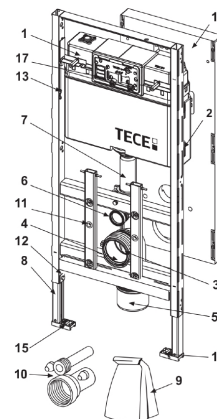

Tilgjengelige reservedeler

Pos	Art.nr	Beskrivelse
1	6123166	TECEprofil Uni 2.0 sisternetank - 1120mm
2	9820040	Montasjesett for spyletank
3	9820134	TECEprofil avløpsbend 90mm 90° PP
4	9820139	Pakning for avløpsbend
5	6122339	TECEprofil eksentrisk overgang DN90/110mm
6	9820015	Pakning for spylør - nedre
7	9820011	TECE Spylør med O-ring - L=269mm
8	9820335	TECE C-profil for Modulfot
9	9820043	Deler for WC-modul M12-bolter terser bøyle
10	9820057	TECEprofil WC anslutningssett DN90 20cm
11	9820071	Klinkemutter 20mm
12	9820447	TECEprofil fotbrems med stålfjær
13	9820329	Sikkerhetssnor for TECElux glassplate
14	9820330	Isopormal for TECElux
15	6123113	TECEprofil Fot for innbyggingssystemer venstre
16	6123114	TECEprofil Fot for innbyggingssystemer høyre
17	6122394	TECEprofil såpeinnsats for rengjøringstabletter
18	1377196	TECE utløpskurv med justerbar spylingstrøm

Bestilles separat

- Øvre glassplate med betjening
- Nedre glassplate
- Festesett for installasjon i hjørne, i tre-stendere eller andre løsninger
- TECEprofil Vanntilkoblingsett nordic, Art.nr.: 9820310
- Valgfritt tilbehør: TECElux oppgraderingssett med luktavtrekk, for ettermontering (kun i forbindelse med øvre glassplate type «sen-Touch»), Art.nr.: 6122411