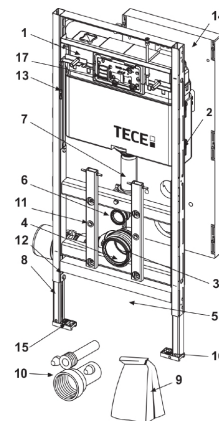

Tekniske data

- Sikkerhetstank laget av slagfast plast, testet i henhold til EN 14055
 - Sisternetank og innmat ferdig montert fra fabrikk og forseglet
 - 10 liters tank, leveres ferdig innstilt på 6 liters spylevolum, kan enkelt justeres til 4,5/7,5/9 liter spylemengde, 3 liter fast innstilling på redusert spyling, Restvolum kan brukes til umiddelbar rengjøringspyling.
 - Isolert mot kondens
 - Støysvak hydraulisk påfyllingsventil, armaturgruppe 1 i henhold til DIN 4109
 - Leveres med TECEprofil Såpeinnsats for rengjøringsstabletter
 - Ramme av profilrør
 - Dybdejusterbar fester for den øvre og nedre glassplaten.
 - Rammen kan justeres 200 mm i høyden
 - Bolteavstand for montering av skål 180 mm
 - Egnet for veggplatetykkelse 18 - 45 mm
-

Leveranseomfang

- 2 stk. M12 bolter med muttere
- Fleksibelt klosettband DN 90 (PE-HD kan sveises) og 90/110 overgang i PP
- Overgang også egnet for vannrett tilkopleing
- Anslutningsdeler DN 90, inklusive terser
- Stor isopormal

Tilgjengelige reservedeler

Pos	Art.nr	Beskrivelse
1	6123166	TECEprofil Uni 2.0 sisternetank - 1120mm
2	9820040	Montasjesett for spyletank
3	9820317	TECEprofil fleksibelt avløpsrør DN 90
4	9820139	Pakning for avløpsbend
5	6122339	TECEprofil eksentrisk overgang DN90/110mm
6	9820015	Pakning for spylør - nedre
7	9820011	TECE Spylør med O-ring - L=269mm
8	9820335	TECE C-profil for Modulfoot
9	9820043	Deler for WC-modul M12-bolter terser bøyle
10	9820057	TECEprofil WC anslutningssett DN90 20cm
11	9820071	Klinkemutter 20mm
13	9820329	Sikkerhetssnor for TECElux glassplate
14	9820330	Isopormal for TECElux
15	1377196	TECE utløpskurv med justerbar spylingstrøm
16	6123113	TECEprofil Fot for innbyggingssystemer venstre
17	6123114	TECEprofil Fot for innbyggingsystemer høyre
18	6122394	TECEprofil såpeinnsats for rengjøringstabletter