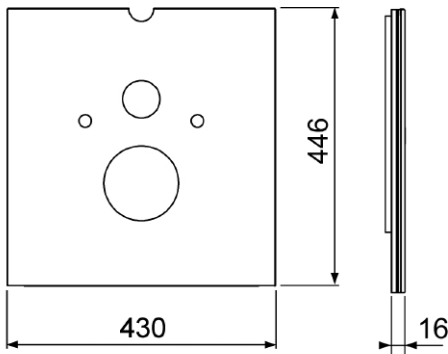

## TECElux - nedre glassplate for dusj-WC påbygg

### Mål (mm)