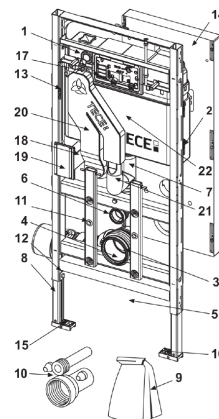

Inklusiv funksjon for manuell høydejustering (maks. 8 cm) av klosettskålen og luktavtrekk ceramic-Air.

Monteres sammen med TECElux sen-Touch øvre glassplate og nedre glassplate.

Mål (mm)

Tekniske data

- Sikkerhetstank laget av slagfast plast, testet i henhold til EN 14055
 - Sisternetank og innmat ferdig montert fra fabrikk og forseglet
 - 10 liters tank, leveres ferdig innstilt på 6 liters spylevolum, kan enkelt justeres til 4,5/7,5/9 liter spylemengde, 3 liter fast innstilling på redusert spyling, Restvolum kan brukes til umiddelbar rengjøringspyling.
 - Isolert mot kondens
 - Støysvak hydraulisk påfyllingsventil, armaturgruppe 1 i henhold til DIN 4109
 - Leveres med TECEprofil Såpeinnsats for rengjøringsstabletter
 - Ramme av profilrør
 - Dybdejusterbar fester for den øvre og nedre glassplaten.
 - Rammen kan justeres 200 mm i høyden
 - Bolteavstand for montering av skål 180 mm
 - Egnet for veggplatetykkelse 18 - 45 mm
 - Støysvakt luktavtrekk «ceramic-Air» med langtidsfilter.
-

Leveranseomfang

- Fleksibelt klosettband DN 90 (PE-HD kan sveises) og 90/110 overgang i PP
 - Overgang også egnet for vannrett tilkopling
 - Anslutningsdeler DN 90, inklusive terser
 - Stor isopormal
-

Bestilles separat

- Øvre glassplate med betjening, type sen-Touch
- Nedre glassplate
- Festesett for installasjon i hjørne, i tre-stendere eller andre løsninger
- TECEprofil Vanntilkoblingsett nordic, Art.nr.: 9820310