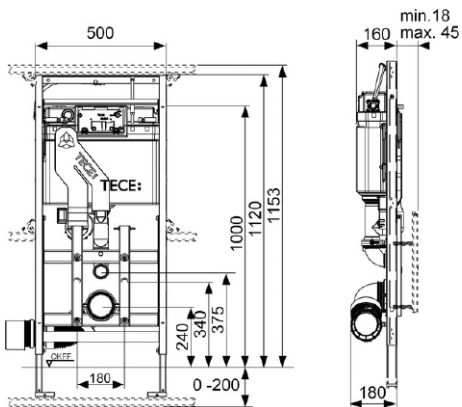

TECElux WC-modul 400, byggehøyde 1120mm

Produktbeskrivelse

TECElux Innbyggingssterne for vegghengt toalettskål.

For installering inne i eller utenpå vegg eller i forbindelse med TECEprofil Installasjonssystem.

Inklusiv funksjon for manuell høydejustering (maks. 8 cm) av klosettskålen og luktavtrekk ceramic-Air.

Monteres sammen med TECElux sen-Touch øvre glassplate og nedre glassplate.

Mål (mm)

Tekniske data

- Sikkerhetstank laget av slagfast plast, testet i henhold til EN 14055
 - Sisternetank og innmat ferdig montert fra fabrikk og forseglet
 - 10 liters tank, leveres ferdig innstilt på 6 liters spylevolum, kan enkelt justeres til 4,5/7,5/9 liter spylemengde, 3 liter fast innstilling på redusert spyling, Restvolum kan brukes til umiddelbar rengjøringspyling.
 - Isolert mot kondens
 - Støysvak hydraulisk påfyllingsventil, armaturgruppe 1 i henhold til DIN 4109
 - Leveres med TECEprofil Såpeinnsats for rengjøringsstabletter
 - Ramme av profilrør
 - Dybdejusterbar fester for den øvre og nedre glassplaten.
 - Rammen kan justeres 200 mm i høyden
 - Bolteavstand for montering av skål 180 mm
 - Egnet for veggplatetykkelse 18 - 45 mm
 - Støysvakt luktavtrekk «ceramic-Air» med langtidsfilter.
-

Leveranseomfang

- Fleksibelt klosettband DN 90 (PE-HD kan sveises) og 90/110 overgang i PP
 - Overgang også egnet for vannrett tilkopling
 - Anslutningsdeler DN 90, inklusive terser
 - Stor isopormal
-

Bestilles separat

- Øvre glassplate med betjening, type sen-Touch
- Nedre glassplate
- Festesett for installasjon i hjørne, i tre-stendere eller andre løsninger
- TECEprofil Vanntilkoblingsett nordic, Art.nr.: 9820310