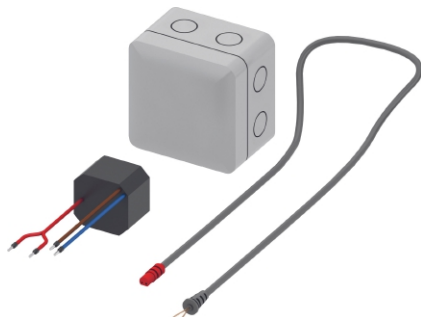

TECElux elektrisk tilkoblingssett til sen-Touch" glassplate

Produktbeskrivelse

Koblingssett for elektrisk tilkobling av strømforsyningen til "Sen-Touch" glassplate.

Leveranseomfang

- Koblingsboks IP 44
- Trafo 230/12 V
- "Sen-Touch" kabel