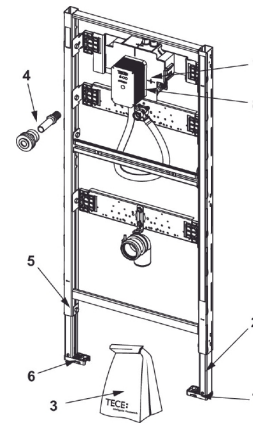

TECEprofil Filo urinalramme med ventilhus U2, byggehøyde 1120mm

Produktbeskrivelse

Innbyggingsramme for kombinasjon med TECEfilo Ventilenhet og TECEfilo Sensorplate.

Egnet for montering inne i eller utenpå vegg eller i forbindelse med TECEprofil Installasjonssystem.

Mål (mm)

Tekniske data

- Anslutning: 1/2" innv. gjenge
- To justerbare ben 0 - 200 mm
- Installasjonsdybde: 75 mm
- Trinnløs justerbare festeskinner
- Trinnløs høydejusterbar avløpsforbindelse

Viktig informasjon

Veggen må ikke lukkes før riktige høyder for urinal er bestemt. Høyde på både tilførsel, avløp og innfesting må defineres.

Leveranseomfang

- TECE ventilhus U2 med avstengning og installasjonstunnel
- 230 V / 12 V integrert transformator for direkte 230 V tilkobling
- DN 50 avløpsbend, inkludert monteringsbeskyttelse
- Festemateriell for urinal

Tilgjengelige reservedeler

Pos	Art.nr	Beskrivelse
1	6102911	TECEfilo Trafo 230 V AC /12 V DC Reservedel
2	9820335	TECE C-profil for Modulfot
4	6122342	Innløpsgarnityr for urinal
6	6123113	TECEprofil Fot for innbyggings sistene venstre
7	6123114	TECEprofil Fot for innbyggings sistene høyre