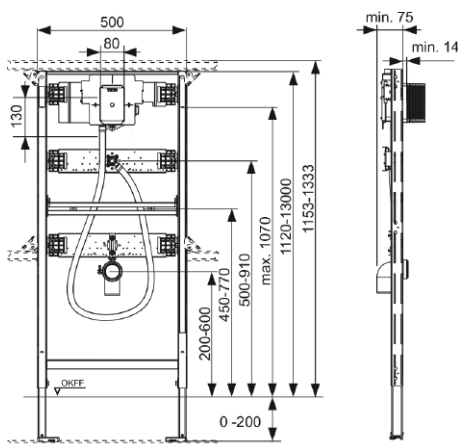

TECEprofil Filo urinalramme med ventilhus U2, byggehøyde 1120mm

Produktbeskrivelse

Innbyggingsramme for kombinasjon med TECEfilo Ventilenhet og TECEfilo Sensorplate.

Egnet for montering inne i eller utenpå vegg eller i forbindelse med TECEprofil Installasjonssystem.

Mål (mm)

Tekniske data

- Anslutning: 1/2" innv. gjenge
- To justerbare ben 0 - 200 mm
- Installasjonsdybde: 75 mm
- Trinnløs justerbare festeskinner
- Trinnløs høydejusterbar avløpsforbindelse

Viktig informasjon

Veggen må ikke lukkes før riktige høyder for urinal er bestemt. Høyde på både tilførsel, avløp og innfesting må defineres.

Leveranseomfang

- TECE ventilhus U2 med avstengning og installasjonstunnel
- 230 V / 12 V integrert transformator for direkte 230 V tilkobling
- DN 50 avløpsbend, inkludert monteringsbeskyttelse
- Festemateriell for urinal

Tilgjengelige reservedeler

Pos	Art.nr	Beskrivelse
1	6102911	TECEfilo Trafo 230 V AC /12 V DC Reservedel
2	9820335	TECE C-profil for Modulfot
4	6122342	Innløpsgarnityr for urinal
6	6123113	TECEprofil Fot for innbyggings sistene venstre
7	6123114	TECEprofil Fot for innbyggings sistene høyre