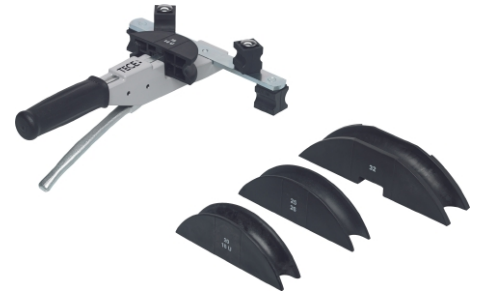

Kompakt enhånds rørbøyemaskin for TECEflex og TECElogo flerlags komposittrør, dimensjon 16-32mm.

For å lage jevne rørbend.

Komplett i koffert med bøyesegmenter 16/20/25/32mm.

Tekniske data

- Bøyevinkel: 0-90°