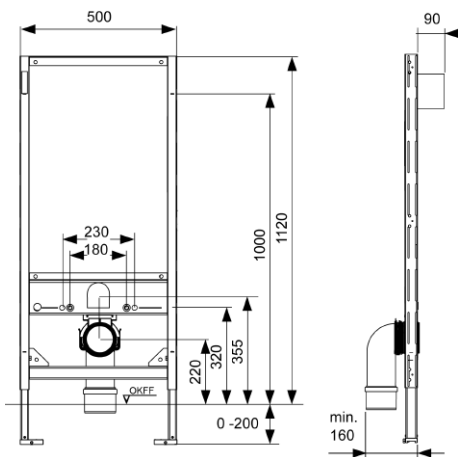

TECEprofil innbyggingsramme for utenpåliggende sisterner

Produktbeskrivelse

TECEprofil Innbyggingsramme for vegghengt toalett med utenpåliggende sisterner.

Egnet for montering inne i eller utenpå vegg eller i forbindelse med TECEprofil Installasjonssystem.

Mål (mm)

Tekniske data

- Bolteavstand for montering av skål er 180mm og 230mm
- Justerbare ben 0 - 200 mm.

Viktig informasjon

Uten sisterner

Leveranseomfang

- Ramme uten sisterner
-

-
- 2 stk. M12 bolter med muttere
 - DN 90 klosettend, med 90/110 overgang i PP, overgang også egnet for vannrett tilkøpling
 - 1 sett justerbare veggfester

Tilgjengelige reservedeler

Pos	Art.nr	Beskrivelse
1	6123142	TECEprofil klosettstuss 90/90 310mm

Bestilles separat

- 1 sett veggfester ved ekstra feste i bakvegg
- Støydempelate