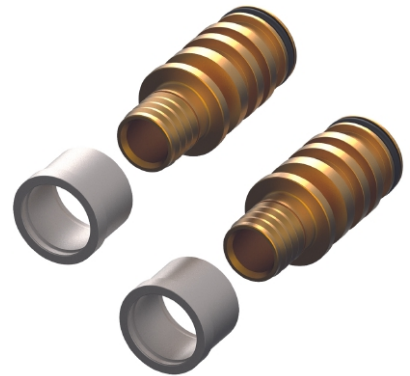

Tilkoblingssett av typen Flex, egnet for 25x2,5 mm TECEfloor soft-PERT-rør.
Brukes sammen med TECEfloor industrifordeler 1 1/4".

Viktig informasjon

Flex press- og oppkragningsverktøy 25 mm skal brukes til denne koblingen.

Leveranseomfang

- 2 stk koblinger
- 2 stk presshylser