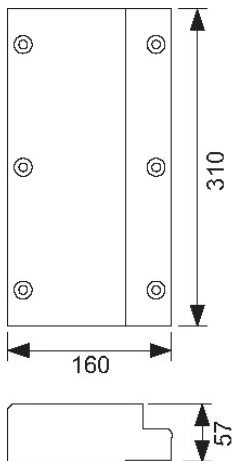

TECEprofil treplatesett for støttehåndtak

Produktbeskrivelse

TECEprofil Treplatesett for montering av støttehåndtak på TECEprofil innbyggingssystemer for montasje i barrierefritt miljø.

Mål (mm)

Tekniske data

- 57 mm kryssfiner

Leveranseomfang

- 12 stk skruer for montering i TECEprofil innbyggingssystemer for montasje i barrierefritt miljø.