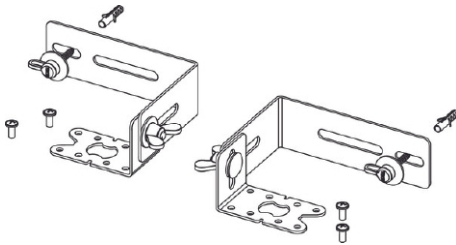

TECEdrainprofile vegg- og gulvbeslag

Produktbeskrivelse

TECEdrainprofile vegg- og gulvmonteringsbrakett

Monteringsbrakett for TECEdrainprofile sluk for montering på vegg eller på gulv.

For enkel høydejustering og posisjonsfiksering.

Monteringsbraketten kan demonteres og brukes på nytt når den brukes for sluk inntil vegg.

Justerbar avstand til vegg fra 0 til 97/145 mm (slukets sidevegg/senter avløp)

Høydejustering for montering ute på gulv 95-185 mm (bærende dekke til topp påstøp)

Inkl. lydbeskyttelsehetter og festemateriell.

Mål (mm)