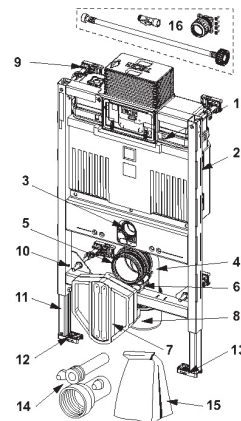

Tilgjengelige reservedeler

Pos	Art.nr	Beskrivelse
1	6123099	TECEprofil Uni 2.0 sisternetank - 820mm
2	9820040	Montasjesett for spyletank
3	6123142	TECEprofil klosettstuss 90/90 310mm
4	9820015	Pakning for spylørør - nedre
5	9820134	TECEprofil avløpsbend 90mm 90° PP
6	9820139	Pakning for avløpsbend
7	9820348	TECEprofil avløpsklammer komplett 2017->
8	6123115	TECEprofil Tilkoblingsboks til dusj-WC
9	6122339	TECEprofil eksentrisk overgang DN90/110mm
10	1377196	TECE utløpskurv med justerbar spylingstrøm
11	6122322	TECEprofil veggfester - justerbare
12	9820447	TECEprofil fotbrems med stålfjær
13	9820335	TECE C-profil for Modulfot
14	6123113	TECEprofil Fot for innbyggingsssystemer venstre
15	6123114	TECEprofil Fot for innbyggingsssystemer høyre
16	9820057	TECEprofil WC anslutningssett DN90 20cm
17	9820043	Deler for WC-modul M12-bolter terser bøyle
18	9820310	TECEprofil vanntilkoblingsett nordic
19	6122347	TECE reservedelkoffert for innbyggingsssystemer
20	6122354	TECEprofil utløpsventil A2
21	6122396	TECEprofil flottørventil F10

Bestilles separat

- Betjeningsplate
- Støydempplate
- Ved montering av toalettskål med redusert anleggsflate (f. eks. VB Subway 2), bestill TECEprofil støttestag, NRF 6122421.

Godkjenning

Teknisk Godkjenning fra SINTEF Certification - TG 20130