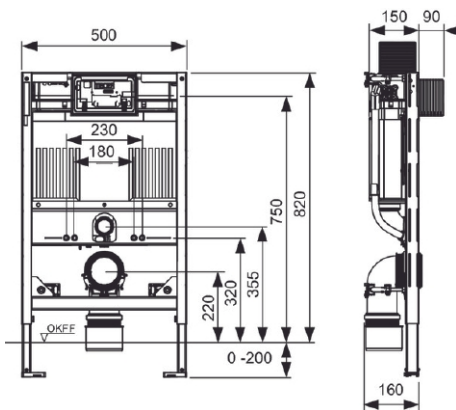

#### Produktbeskrivelse

TECEprofil Innbyggingssteder med Uni 2.0 steder.

Innbyggingssteder med "easy fit" montering av betjeningsplate. Egnet for montering inne i eller utenpå vegg eller i forbindelse med TECEprofil

Installasjonssystem.

Innbyggingssteder leveres med et trekkerør for vanntilkopling til eventuelt dusjtoalett.

For front- og toppbetjening.

Oppfyller nivå 5 i BREEAM-NOR 2016.

#### Mål (mm)

### Tekniske data

- Sikkerhetstank laget av slagfast plast, testet i henhold til EN 14055
  - Sisternetank og innmat ferdig montert fra fabrikk og forseglet
  - 10 liters tank, leveres ferdig innstilt på 6 liters spylevolum, kan enkelt justeres til 4,5/7,5/9 liter spylemengde, 3 liter fast innstilling på redusert spyling, Restvolum kan brukes til umiddelbar rengjøringspyling.
  - Isolert mot kondens
  - Hele programmet med betjeningsplater passer til innbyggings sisterner.
  - Kan brukes som sisterner med enkel- eller dobbel spyling, bestemmes ved valg av betjeningsplate.
  - "easy fit" montasje av betjeningsplate
  - Installasjonstunnel for serviceåpning, kan forkortes uten verktøy
  - Støysvak hydraulisk påfyllingsventil, armaturgruppe 1 i henhold til DIN 4109
  - Bolteavstand for montering av skål er 180mm og 230mm
  - Justerbare ben 0 - 200 mm.
- 