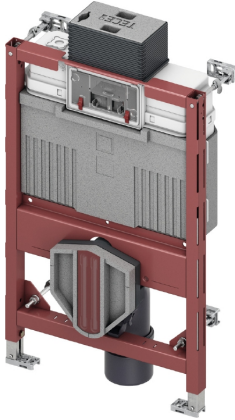

### TECEprofil innbyggingssteder, byggehøyde 820mm

#### Produktbeskrivelse

TECEprofil Innbyggingssteder med Uni 2.0 steder.

Innbyggingssteder med "easy fit" montering av betjeningsplate. Egnet for montering inne i eller utenpå vegg eller i forbindelse med TECEprofil

Installasjonssystem.

Innbyggingssteder leveres med et trekkerør for vanntilkopling til eventuelt dusjtoalett.

For front- og toppbetjening.

Oppfyller nivå 5 i BREEAM-NOR 2016.

### Tekniske data

- Sikkerhetstank laget av slagfast plast, testet i henhold til EN 14055
  - Sisternetank og innmat ferdig montert fra fabrikk og forseglet
  - 10 liters tank, leveres ferdig innstilt på 6 liters spylevolum, kan enkelt justeres til 4,5/7,5/9 liter spylemengde, 3 liter fast innstilling på redusert spyling, Restvolum kan brukes til umiddelbar rengjøringspyling.
  - Isolert mot kondens
  - Hele programmet med betjeningsplater passer til innbyggings sisterner.
  - Kan brukes som sisterner med enkel- eller dobbel spyling, bestemmes ved valg av betjeningsplate.
  - "easy fit" montasje av betjeningsplate
  - Installasjonstunnel for serviceåpning, kan forkortes uten verktøy
  - Støysvak hydraulisk påfyllingsventil, armaturgruppe 1 i henhold til DIN 4109
  - Bolteavstand for montering av skål er 180mm og 230mm
  - Justerbare ben 0 - 200 mm.
- 