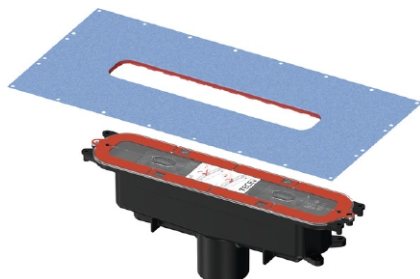

#### Produktbeskrivelse

TECEDrainprofile sluk DN75 med bunnutløp.

Sluk for TECEDrainprofile dusjprofil, for montering i trebjelkelag eller for innstøping, for vertikal tilkobling til et DN75 avløpsrør. Med fabrikkmontert tetningsmansjett på klemring.

#### Produktegenskaper:

Minimum monteringshøyde 95mm (underkant sluk til overkant påstøp)

Vannlås kan enkelt tas ut

Fabrikkmontert, klikkbar og fleksibel tetningsmansjett

Beskyttelsesdeksel for sluket ved støpearbeider

Flyttbar/bevegelig tetning for anslutning med dusjprofilen kompenserer for konstruksjonstoleranser