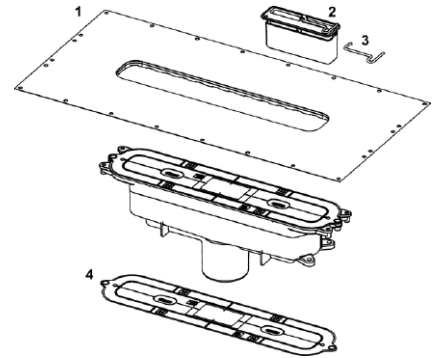

- Vannlås
- Løftekrok for vannlås

Tilgjengelige reservedeler

Pos	Art.nr	Beskrivelse
1	4533648	TECEdrainprofile mansjett blå
2	4533633	TECEdrainprofile vannlås "normal"
3	4533631	TECEdrainprofile løftekrok for vannlås
4	4533632	TECEdrainprofile beskyttelseslokk inkl. skruer

Bestilles separat

- TECEdrainprofile dusjrenne
- Vegg- og gulvmonteringsbrakett (valgfritt)
- Monteringsramme for montering i trebjelkelag (valgfritt)
- Lydisolerende matte (valgfritt)

Godkjenning

Teknisk Godkjenning fra SINTEF Certification - TG 20869