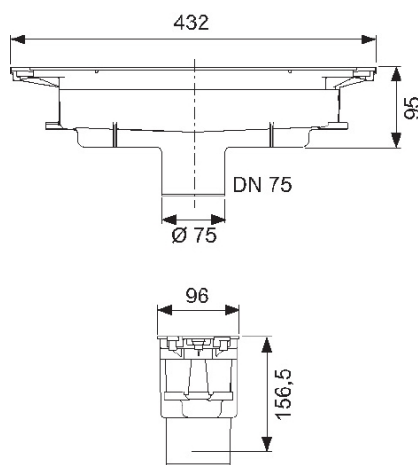

#### Produktegenskaper:

Minimum monteringshøyde 95mm (underkant sluk til overkant påstøp)

Vannlås kan enkelt tas ut

Fabrikkmontert, klikkbar og fleksibel tetningsmansjett

Beskyttelsesdeksel for sluket ved støpearbeider

#### Mål (mm)

#### Tekniske data

- Dreneringsytelse:  $\approx 0,7/\approx 0,8$  l/s (i henhold til EN 1253 med 10/20mm vannsøyle)
- Vannlås lukningshøyde: 50mm