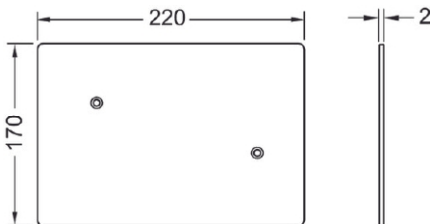

### TECEflushpoint dekkplate

#### Produktbeskrivelse

Dekkplate uten spylefunksjon .

Dekkplate laget i børstet rustfritt stål med "easy fit" festeskruer.

Kan brukes i forbindelse med pneumatisk fjernbetjening for å dekke serviceåpningen dersom manuell spyling ikke skal brukes, egnet for alle TECE systerne.

#### Mål (mm)