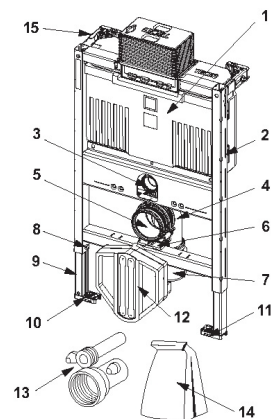

Tilgjengelige reservedeler

Pos	Art.nr	Beskrivelse
1	6123093	TECEprofil Uni 2.0 sisternetank - 750mm
2	9820040	Montasjesett for spyletank
3	9820015	Pakning for spylør - nedre
4	9820139	Pakning for avløpsbend
5	9820134	TECEprofil avløpsbend 90mm 90° PP
6	6123142	TECEprofil klosettstuss 90/90 310mm
7	9820348	TECEprofil avløpsklammer komplett 2017->
8	6122339	TECEprofil eksentrisk overgang DN90/110mm
9	9820447	TECEprofil fotbrems med stålfjær
10	9820335	TECE C-profil for Modulfoot
11	6123113	TECEprofil Fot for innbyggingsssystemer venstre
12	1377196	TECE utløpskurv med justerbar spylingstrøm
13	6123114	TECEprofil Fot for innbyggingsssystemer høyre
14	6123091	TECEprofil Beskyttelsesdeksel for dusj-WC til Uni 750-sisterner
15	9820057	TECEprofil WC anslutningssett DN90 20cm
16	9820043	Deler for WC-modul M12-bolter terser bøyle
17	6123096	TECEprofil Veggfester - justerbare til Uni 750-sisterner
18	6122354	TECEprofil utløpsventil A2
19	6122396	TECEprofil flottørventil F10

Bestilles separat

- Betjeningsplate
- Støydempplate
- Ved montering av toalettskål med redusert anleggsflate (f. eks. VB Subway 2), bestill TECEprofil støttestag, NRF 6122421.

Godkjenning

Teknisk Godkjenning fra SINTEF Certification - TG 20130