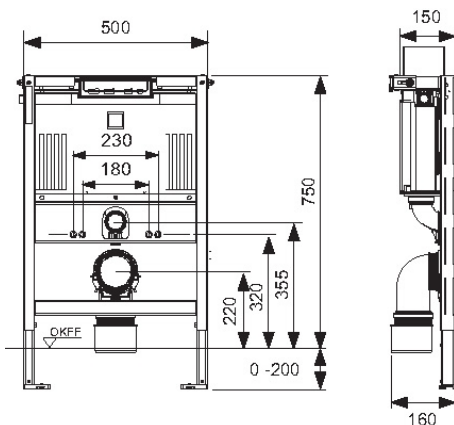

## TECEprofil innbyggingssterne, byggehøyde 750mm

### Produktbeskrivelse

TECEprofil Innbyggingssterne med Uni 2.0 systerne.  
Innbyggingssterne med "easy fit" montasje av betjeningsplate. Egnet for montering inne i eller utenpå vegg eller i forbindelse med TECEprofil Installasjonssystem.  
For toppbetjening.

### Mål (mm)

### Tekniske data

- Sikkerhetstank laget av slagfast plast, testet i henhold til EN 14055
  - Sisternetank og innmat ferdig montert fra fabrikk og forseglet
  - 8 liters tank, leveres ferdig innstilt på 6 liters spylevolum, kan enkelt justeres til 4,5 liter spylemengde, 3 liter fast innstilling på redusert spyling, Restvolum kan brukes til umiddelbar rengjøringsspyling.
  - Isolert mot kondens
  - Hele programmet med betjeningsplater passer til innbyggings sisterner.
  - Kan brukes som sisterner med enkel- eller dobbelspyling, bestemmes ved valg av betjeningsplate.
  - "easy fit" montasje av betjeningsplate
  - Installasjonstunnel for serviceåpning, kan forkortes uten verktøy
  - Støysvak hydraulisk påfyllingsventil, armaturgruppe 1 i henhold til DIN 4109
  - Bolteavstand for montering av skål er 180mm og 230mm
  - Justerbare ben 0 - 200 mm.
- 