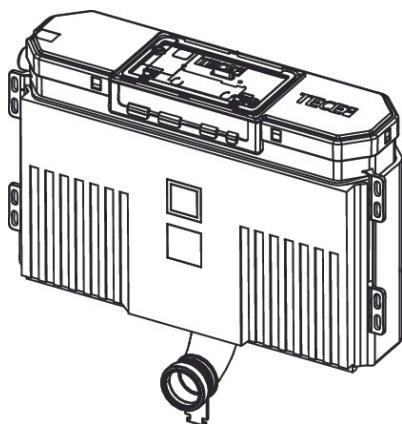

#### Tilgjengelige reservedeler

Pos	Art.nr	Beskrivelse
1	6123094	TECEprofil Installasjonstunnel inkl. isoporblokk til Uni 750-sistern
2	6123129	TECEprofil Beskyttelsesdeksel til Uni 750-sisterner
3	229820496	Festestenger "easy fit"
4	6123131	Utløsermekanisme komplett. mekanisk til Uni 750-sisterner
5	6122752	TECEprofil tilførselsslange for F10 2020->
6	9820280	TECE Varerøranslutning - 25mm
7	9820282	TECEprofil kuleventil for innløp. sisterner
8	6122396	TECEprofil flottørventil F10
9	9820373	Brakett for F10 flottørventil M30 fra 2020
10	6123132	TECE Utløpsventil A6 til Uni 750-sisterner
11	9820015	Pakning for spylørør - nedre