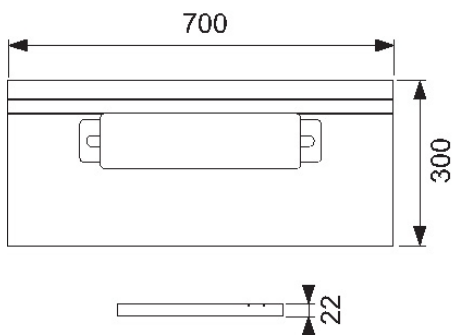

TECEdrainprofile monteringsplate

Produktbeskrivelse

Monteringsplate for TECEdrainprofile Dreneringsmodul i trebjelker.

Kan lett tilpasses (sagmerker) for montering av gulvrenne på linje med vegg eller med avstand fra vegg. Avstand fra overkant av monteringsplate til overkant av avløpsmodul (nedre kant av tetning): 13 mm.

Mål (mm)

Leveranseomfang

- Metallbrakett laget av galvanisert stål
- Skruer for feste.
- Monteringsplate laget av kryssfiner.