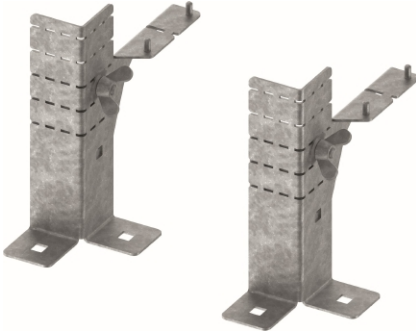

TECEdrainprofile monteringsbein 95-200mm

Produktbeskrivelse

Mål (mm)