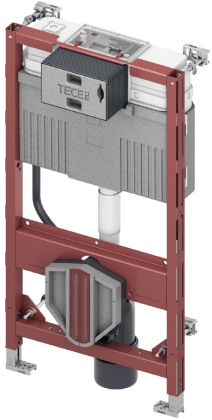

### TECEprofil innbyggingssterne, byggehøyde 980mm

#### Produktbeskrivelse

TECEprofil Innbyggingssterne med Uni 2.0 systerne.

Innbyggingssterne med "easy fit" montasje av betjeningsplate. Egnet for montering inne i eller utenpå vegg eller i forbindelse med TECEprofil Installasjonssystem.

Innbyggingssterne leveres med et trekkerør for vanntilkopling til eventuelt dusjtoalett.

For front- og toppbetjening.

Oppfyller nivå 5 i BREEM-NOR 2016.

### Tekniske data

- Sikkerhetstank laget av slagfast plast, testet i henhold til EN 14055
  - Sisternetank og innmat ferdig montert fra fabrikk og forseglet
  - 10 liters tank, leveres ferdig innstilt på 6 liters spylevolum, kan enkelt justeres til 4,5/7,5/9 liter spylemengde, 3 liter fast innstilling på redusert spyling, Restvolum kan brukes til umiddelbar rengjøringsspyling.
  - Isolert mot kondens
  - Hele programmet med betjeningsplater passer til innbyggingsystemene.
  - Kan brukes som systerne med enkel- eller dobbelspyling, bestemmes ved valg av betjeningsplate.
  - "easy fit" montasje av betjeningsplate
  - Installasjonstunnel for serviceåpning, kan forkortes uten verktøy
  - Støysvak hydraulisk påfyllingsventil, armaturgruppe 1 i henhold til DIN 4109. Rengjøres ved behov
  - Bolteavstand for montering av skål er 180mm og 230mm
  - Justerbare ben 0 - 200 mm.
- 