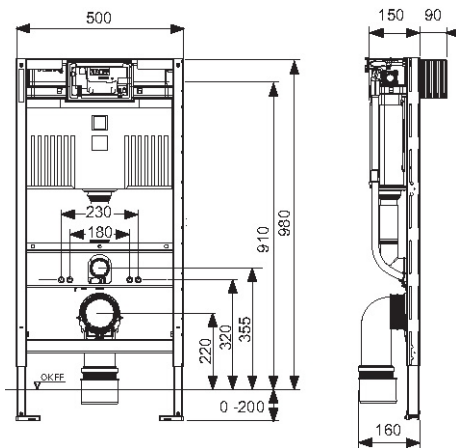

### TECEprofil innbyggingssterne, byggehøyde 980mm

#### Produktbeskrivelse

TECEprofil Innbyggingssterne med Uni 2.0 systerne.

Innbyggingssterne med "easy fit" montasje av betjeningsplate. Egnet for montering inne i eller utenpå vegg eller i forbindelse med TECEprofil Installasjonssystem.

#### Mål (mm)

### Tekniske data

- Sikkerhetstank laget av slagfast plast, testet i henhold til EN 14055
  - Sisternetank og innmat ferdig montert fra fabrikk og forseglet
  - 10 liters tank, leveres ferdig innstilt på 6 liters spylevolum, kan enkelt justeres til 4,5/7,5/9 liter spylemengde, 3 liter fast innstilling på redusert spyling, Restvolum kan brukes til umiddelbar rengjøringsspyling.
  - Isolert mot kondens
  - Hele programmet med betjeningsplater passer til innbyggingsystemene.
  - Kan brukes som systerne med enkel- eller dobbelspyling, bestemmes ved valg av betjeningsplate.
  - "easy fit" montasje av betjeningsplate
  - Installasjonstunnel for serviceåpning, kan forkortes uten verktøy
  - Støysvak hydraulisk påfyllingsventil, armaturgruppe 1 i henhold til DIN 4109. Rengjøres ved behov
  - Bolteavstand for montering av skål er 180mm og 230mm
  - Justerbare ben 0 - 200 mm.
- 