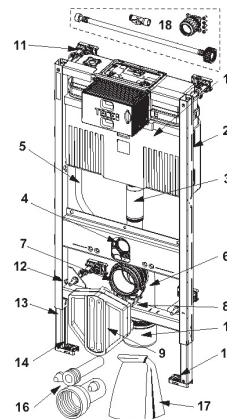

Tilgjengelige reservedeler

Pos	Art.nr	Beskrivelse
1	6123049	TECEprofil Uni 2.0 sisternetank - 980mm
2	9820040	Montasjesett for spyletank
3	9820099	Spyleør. lengde 185 mm
4	9820015	Pakning for spyleør - nedre
5	6123112	TECEprofil Festeklips og trekkerør til dusj-WC
6	9820134	TECEprofil avløpsbend 90mm 90° PP
7	9820139	Pakning for avløpsbend
8	6123142	TECEprofil klosettstuss 90/90 310mm
9	9820348	TECEprofil avløpsklammer komplett 2017->
10	6123115	TECEprofil Tilkoblingsboks til dusj-WC
11	6122339	TECEprofil eksentrisk overgang DN90/110mm
12	6122322	TECEprofil veggfester - justerbare
13	9820447	TECEprofil fotbrems med stålfjær
14	9820335	TECE C-profil for Modulfoot
15	6123113	TECEprofil Fot for innbyggingsssystemer venstre
16	6123114	TECEprofil Fot for innbyggingsssystemer høyre
17	1377196	TECE utløpskurv med justerbar spylingstrøm
18	9820057	TECEprofil WC anslutningssett DN90 20cm
19	9820043	Deler for WC-modul M12-bolter terser bøyle
20	9820310	TECEprofil vanntilkoblingsett nordic
21	6122347	TECE reservedelkoffert for innbyggings-systemer
22	6122354	TECEprofil utløpsventil A2
23	6122396	TECEprofil flottørventil F10

Bestilles separat

- Betjeningsplate
- Støydempelate
- Ved montering av toalettstål med redusert anleggsflate (f. eks. VB Subway 2), bestill TECEprofil støttestag, NRF 6122421.

Godkjenning

Teknisk Godkjenning fra SINTEF Certification - TG 20130