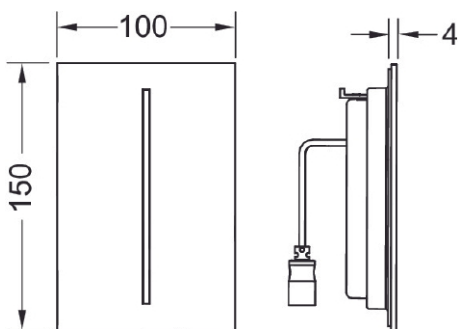

TECEfilo sensorplate børstet rustfritt stål, anti-fingermerke

Produktbeskrivelse

TECEfilo Sensorplate i børstet rustfritt stål med anti-fingermerke.
Berøringsfri infrarød betjeningsplate for kombinasjon med TECEfilo ventilenhet.
Kompatibel med TECEfilo Ventilenhet 230/12V eller 7,2V.
Egnet for TECE urinal ventilhus U 2.
Festeskruer skjules av sensorplata.

Innstillinger (via TECEsmartcontrol-appen):

Spyletid

Vannbesparende pausefunksjon

Funksjon for urinal med sete

Rengjøringsmodus

Forspyling

Hygienespyling

Mål (mm)