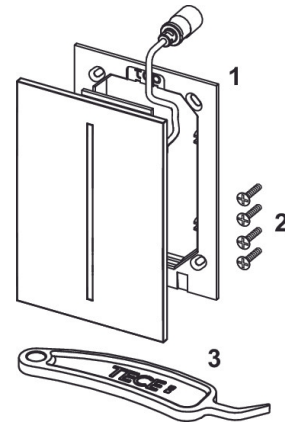

TECEfilo sensorplate børstet rustfritt stål, anti-fingermerke

Produktbeskrivelse

TECEfilo Sensorplate i børstet rustfritt stål med anti-fingermerke.
Berøringsfri infrarød betjeningsplate for kombinasjon med TECEfilo ventilenhet.
Kompatibel med TECEfilo Ventilenhet 230/12V eller 7,2V.
Egnet for TECE urinal ventilhus U 2.
Festeskruer skjules av sensorplata.

Innstillinger (via TECEsmartcontrol-appen):

Spyletid

Vannbesparende pausefunksjon

Funksjon for urinal med sete

Rengjøringsmodus

Forspyling

Hygienespyling

Mål (mm)

Leveranseomfang

- Flat dekkpanel med sensorfelt og skrufeste
- Monteringsmateriell
- Programmeringsnøkkel

Tilgjengelige reservedeler

Pos	Art.nr	Beskrivelse
1	6123133	TECEfilo-Solid bakplate for glass og metall
2	6102906	TECEfilo Festeskruer 4 stk. reservedel
3	6102909	Verktøy f/betjeningsplater demontering/programmering