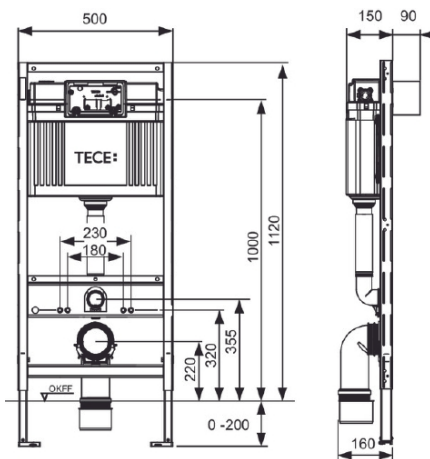

TECEprofil innbyggingssystemer, byggehøyde 1120mm

Produktbeskrivelse

TECEprofil Innbyggingssystemer med Uni 2.0 systemer.

Innbyggingssystemer med "easy fit" montering av betjeningsplate. Egnet for montering inne i eller utenpå vegg eller i forbindelse med TECEprofil

Installasjonssystem.

Innbyggingssystemer leveres med et trekkerør for vanntilkopling til eventuelt dusjtoalett.

For frontbetjening.

Oppfyller nivå 5 i BREEAM-NOR 2016

Mål (mm)

Tekniske data

- Sikkerhetstank laget av slagfast plast, testet i henhold til EN 14055
 - Sisternetank og innmat ferdig montert fra fabrikk og forseglet
 - 10 liters tank, leveres ferdig innstilt på 6 liters spylevolum, kan enkelt justeres til 4,5/7,5/9 liter spylemengde, 3 liter fast innstilling på redusert spyling, Restvolum kan brukes til umiddelbar rengjøringspyling.
 - Isolert mot kondens
 - Hele programmet med betjeningsplater passer til innbyggingsystemene.
 - Kan brukes som systemer med enkel- eller dobbeltpyling, bestemmes ved valg av betjeningsplate.
 - "easy fit" montasje av betjeningsplate
 - Installasjonstunnel for serviceåpning, kan forkortes uten verktøy
 - Støysvak hydraulisk påfyllingsventil, armaturgruppe 1 i henhold til DIN 4109. Rengjøres ved behov
 - Bolteavstand for montering av skål er 180mm og 230mm
 - Justerbare ben 0 - 200 mm.
-

Leveranseomfang

- Vannanslutningssett
- 2 stk. M12 bolter med muttere
- DN 90 klosettbeig, med 90/110 overgang i PP, overgang også egnet for vannrett tilkobling
- Anslutningsdeler DN 90, inklusive terser
- Tilkoblingsboks med beskyttelse og trekkerør for tilkobling av dusjtoalett (sjekk posisjon), med koblingsboks og deksel for transformator.
- 2 sett justerbare veggfester