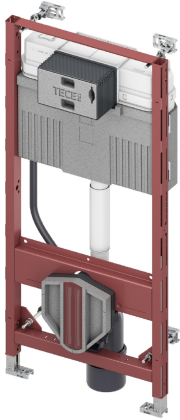

TECEprofil innbyggingssystemer, byggehøyde 1120mm

Produktbeskrivelse

TECEprofil Innbyggingssystemer med Uni 2.0 systemer.

Innbyggingssystemer med "easy fit" montering av betjeningsplate. Egnet for montering inne i eller utenpå vegg eller i forbindelse med TECEprofil

Installasjonssystem.

Innbyggingssystemer leveres med et trekkerør for vanntilkopling til eventuelt dusjtoalett.

For frontbetjening.

Oppfyller nivå 5 i BREEAM-NOR 2016

Mål (mm)

Tekniske data

- Sikkerhetstank laget av slagfast plast, testet i henhold til EN 14055
 - Sisternetank og innmat ferdig montert fra fabrikk og forseglet
 - 10 liters tank, leveres ferdig innstilt på 6 liters spylevolum, kan enkelt justeres til 4,5/7,5/9 liter spylemengde, 3 liter fast innstilling på redusert spyling, Restvolum kan brukes til umiddelbar rengjøringspyling.
 - Isolert mot kondens
 - Hele programmet med betjeningsplater passer til innbyggingsystemene.
 - Kan brukes som systemer med enkel- eller dobbeltpyling, bestemmes ved valg av betjeningsplate.
 - "easy fit" montasje av betjeningsplate
 - Installasjonstunnel for serviceåpning, kan forkortes uten verktøy
 - Støysvak hydraulisk påfyllingsventil, armaturgruppe 1 i henhold til DIN 4109. Rengjøres ved behov
 - Bolteavstand for montering av skål er 180mm og 230mm
 - Justerbare ben 0 - 200 mm.
-

Leveranseomfang

- Vannanslutningssett
- 2 stk. M12 bolter med muttere
- DN 90 klosettbeig, med 90/110 overgang i PP, overgang også egnet for vannrett tilkobling
- Anslutningsdeler DN 90, inklusive terser
- Tilkoblingsboks med beskyttelse og trekkerør for tilkobling av dusjtoalett (sjekk posisjon), med koblingsboks og deksel for transformator.
- 2 sett justerbare veggfester