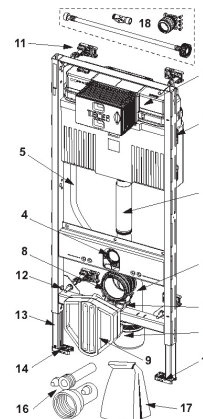

Tilgjengelige reservedeler

Pos	Art.nr	Beskrivelse
1	6122396	TECEprofil flottørventil F10
2	6123166	TECEprofil Uni 2.0 sisternetank - 1120mm
3	9820040	Montasjesett for spyletank
4	9820011	TECE Spylørør med O-ring - L=269mm
5	9820015	Pakning for spylørør - nedre
6	6123112	TECEprofil Festeklips og trekkerør til dusj-WC
7	9820134	TECEprofil avløpsbend 90mm 90° PP
8	9820348	TECEprofil avløpsklammer komplett 2017->
9	9820139	Pakning for avløpsbend
10	6123115	TECEprofil Tilkoblingsboks til dusj-WC
11	6123142	TECEprofil klosettstuss 90/90 310mm
12	6122339	TECEprofil eksentrisk overgang DN90/110mm
13	6122322	TECEprofil veggfester - justerbare
14	9820447	TECEprofil fotbrems med stålfjær
15	9820335	TECE C-profil for Modulfoot
16	6123113	TECEprofil Fot for innbyggingsssystemer venstre
17	6123114	TECEprofil Fot for innbyggingsssystemer høyre
18	9820057	TECEprofil WC anslutningssett DN90 20cm
19	9820043	Deler for WC-modul M12-bolter terser bøyle
20	9820310	TECEprofil vanntilkoblingsett nordic
21	1377196	TECE utløpskurv med justerbar spylingstrøm
22	6122347	TECE reservedelkoffert for innbyggings-systemer
23	6122354	TECEprofil utløpsventil A2

Bestilles separat

- Betjeningsplate
- Støydempelate
- Ved montering av toalettsskål med redusert anleggsflate (f. eks. VB Subway 2), bestill TECEprofil støttestag, NRF 6122421.

Godkjenning

Teknisk Godkjenning fra SINTEF Certification - TG 20130