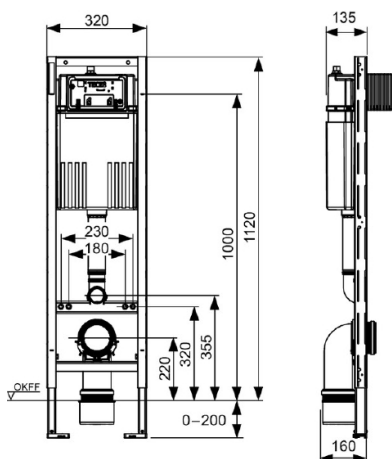

TECEprofil Innbyggingsssysteme Compact 320. Byggehøyde 1120mm

Produktbeskrivelse

TECEprofil Innbyggingsssysteme for vegghengt toalett. Beregnet for montering i eller foran veggkonstruksjon, eller med TECEprofil Installasjonssystem.

Passer til hele TECE sitt utvalg av betjeningsplater.

For frontspyling.

Mål (mm)

Tekniske data

- Består av:
- 7 liter sistene som leveres forhåndsinnstilt på 6 liter for stor spyling og 3 liter for liten spyling. Stor spyling kan justeres til 4,5 liter. Innstilling av 4/2 liters spylevolum er mulig som ekstrautstyr.
- Utvendig vanntilkobling øverst, G15 utv.
- Sisternen er laget av slagfast plast i henhold til EN 14055
- Kondensisoleret spylesistene
- Enkel eller dobbel spyling avhengig av valg av spyleknapp
- Meget lavt støynivå ved spyling
- c/c avstand på bolter for montering av toalett er 180 mm og 230 mm
- Justerbare ben 0-200 mm

Viktig informasjon

Ikke beregnet for nedre veggbeslag, må monteres mot gulvkonstruksjonen.
Beregnet for frontspyling.

Leveranseomfang

- 2x M12 bolter med mutter for toalett
- DN90 PP rett avløpstilkobling (for installasjon horisontalt gjennom bakvegg)
- DN90 90° avløpsbend laget av PP (for avløpstilkobling i gulv)
- DN90/100 Reduksjonshylse laget av PP

Tilgjengelige reservedeler

Pos	Art.nr	Beskrivelse
1	6122396	TECEprofil flottørventil F10
4	9820015	Pakning for spylørør - nedre
5	9820134	TECEprofil avløpsbend 90mm 90° PP
6	9820139	Pakning for avløpsbend
7	9820348	TECEprofil avløpsklammer komplett 2017->
8	6122339	TECEprofil eksentrisk overgang DN90/110mm
9	9820447	TECEprofil fotbrems med stålfjær
11	9820335	TECE C-profil for Modulfoot
12	6123113	TECEprofil Fot for innbyggingsssystemer venstre
13	6123114	TECEprofil Fot for innbyggingsssystemer høyre
14	9820057	TECEprofil WC anslutningssett DN90 20cm
16	1377196	TECE utløpskurv med justerbar spylingstrøm
17	1456609	TECEprofil utløpsventil A5