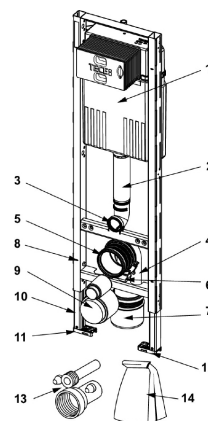

Passer til hele TECE sitt utvalg av betjeningsplater.

For frontspyling.

Mål (mm)

Tekniske data

- Består av:
- 7 liter sistene som leveres forhåndsinnstilt på 6 liter for stor spyling og 3 liter for liten spyling. Stor spyling kan justeres til 4,5 liter. Innstilling av 4/2 liters spylevolum er mulig som ekstrautstyr.
- Utvendig vanntilkobling øverst, G15 utv.
- Sisternen er laget av slagfast plast i henhold til EN 14055
- Kondensisoleret spylesistene
- Enkel eller dobbel spyling avhengig av valg av spyleknapp
- Meget lavt støynivå ved spyling
- c/c avstand på bolter for montering av toalett er 180 mm og 230 mm
- Justerbare ben 0-200 mm

Viktig informasjon

Ikke beregnet for nedre veggbeslag, må monteres mot gulvkonstruksjonen.
Beregnet for frontspyling.

Leveranseomfang

- 2x M12 bolter med mutter for toalett
- DN90 PP rett avløpstilkobling (for installasjon horisontalt gjennom bakvegg)
- DN90 90° avløpsbend laget av PP (for avløpstilkobling i gulv)
- DN90/100 Reduksjonshylse laget av PP

Tilgjengelige reservedeler

Pos	Art.nr	Beskrivelse
1	6122396	TECEprofil flottørventil F10
4	9820015	Pakning for spylørør - nedre
5	9820134	TECEprofil avløpsbend 90mm 90° PP
6	9820139	Pakning for avløpsbend
7	9820348	TECEprofil avløpsklammer komplett 2017->
8	6122339	TECEprofil eksentrisk overgang DN90/110mm
9	9820447	TECEprofil fotbrems med stålfjær
11	9820335	TECE C-profil for Modulfoot
12	6123113	TECEprofil Fot for innbyggingsssystemer venstre
13	6123114	TECEprofil Fot for innbyggingsssystemer høyre
14	9820057	TECEprofil WC anslutningssett DN90 20cm
16	1377196	TECE utløpskurv med justerbar spylingstrøm
17	1456609	TECEprofil utløpsventil A5