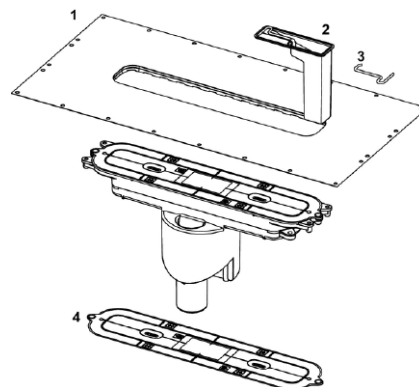

TECEDrainprofile sluk DN 50 bunnutløp blå

Produktbeskrivelse

TECEDrainprofile Avløpsmodul med vertikalt utløp, DN50.
Beregnet for TECEDrainprofile Gulvsluk.
Montert med fabrikkmontert tetningsfolie på klemring.

Mål (mm)

Tekniske data

- DN 50 vertikalt utløp
- Min. installasjonshøyde 206 mm (underkant av avløp til toppkant av modul)
- Dreneringskapasitet = 1,3 l/s (i henhold til DIN EN 1253)
- Avtakbar vannlås
- Fabrikkmontert, klikkbar og fleksibel folie
- Passer til prefabrikkerte lydisolierende plater
- Beskyttende deksel
- Fleksibel tetning for tilkobling av TECEDrainprofile gulvsluk.

Leveranseomfang

- Avløpsmodul.
- Tetningsfolie montert på klemring

Tilgjengelige reservedeler

Pos	Art.nr	Beskrivelse
1	4533648	TECEDrainprofile mansjett blå
2	4533574	TECEDrainprofile vannlås for sluk med bunnutløp
3	4533631	TECEDrainprofile løftekrok for vannlås
4	4533632	TECEDrainprofile beskyttelseslokk inkl. skruer