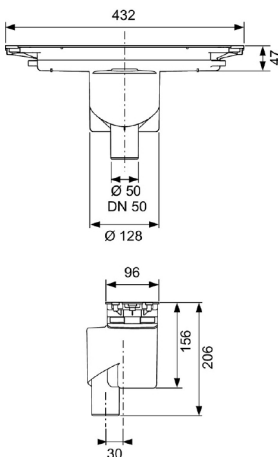

TECEDrainprofile sluk DN 50 bunnutløp blå

Produktbeskrivelse

TECEDrainprofile Avløpsmodul med vertikalt utløp, DN50.
Beregnet for TECEDrainprofile Gulvsluk.
Montert med fabrikkmontert tetningsfolie på klemring.

Mål (mm)

Tekniske data

- DN 50 vertikalt utløp
- Min. installasjonshøyde 206 mm (underkant av avløp til toppkant av modul)
- Dreneringskapasitet = 1,3 l/s (i henhold til DIN EN 1253)
- Avtakbar vannlås
- Fabrikkmontert, klikkbar og fleksibel folie
- Passer til prefabrikkerte lydisolierende plater
- Beskyttende deksel
- Fleksibel tetning for tilkobling av TECEDrainprofile gulvsluk.

Leveranseomfang

- Avløpsmodul.
- Tetningsfolie montert på klemring

Tilgjengelige reservedeler

Pos	Art.nr	Beskrivelse
1	4533648	TECEDrainprofile mansjett blå
2	4533574	TECEDrainprofile vannlås for sluk med bunnutløp
3	4533631	TECEDrainprofile løftekrok for vannlås
4	4533632	TECEDrainprofile beskyttelseslokk inkl. skruer