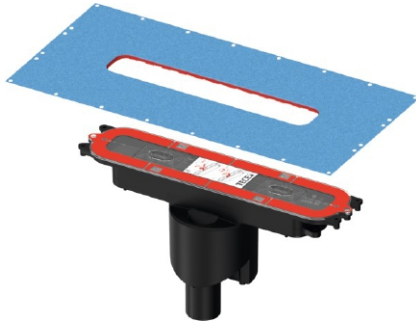

TECEDrainprofile sluk DN 50 bunnutløp blå

Produktbeskrivelse

TECEDrainprofile Avløpsmodul med vertikalt utløp, DN50.
Beregnet for TECEDrainprofile Gulvsluk.
Montert med fabrikkmontert tetningsfolie på klemring.

Mål (mm)

Tekniske data

- DN 50 vertikalt utløp
- Min. installasjonshøyde 206 mm (underkant av avløp til toppkant av modul)
- Dreneringskapasitet = 1,3 l/s (i henhold til DIN EN 1253)
- Avtakbar vannlås
- Fabrikkmontert, klikkbar og fleksibel folie
- Passer til prefabrikkerte lydisolierende plater
- Beskyttende deksel
- Fleksibel tetning for tilkobling av TECEDrainprofile gulvsluk.

Leveranseomfang

- Avløpsmodul.
- Tetningsfolie montert på klemring

Tilgjengelige reservedeler

Pos	Art.nr	Beskrivelse
1	4533648	TECEDrainprofile mansjett blå
2	4533574	TECEDrainprofile vannlås for sluk med bunnutløp
3	4533631	TECEDrainprofile løftekrok for vannlås
4	4533632	TECEDrainprofile beskyttelseslokk inkl. skruer