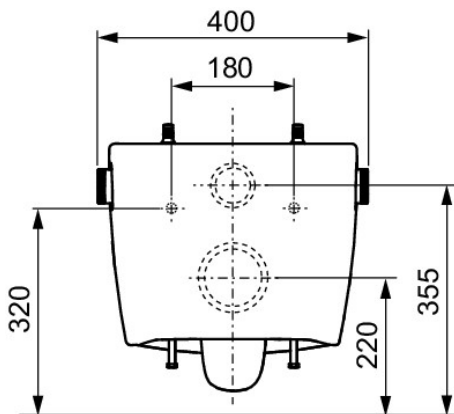

#### Mål (mm)

### Tekniske data

- Arbeidstrykk: min. 1 bar (maks. 10 bar)
- Mål (B x H x D): 368 x 365 x 540 mm
- Vekt 27 kg
- Materiale: hvit sanitær keramikk