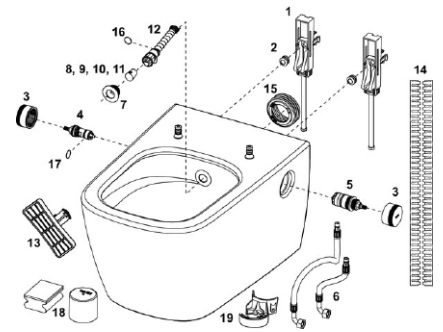

Tekniske data

- Arbeidstrykk: min. 1 bar (maks. 10 bar)
- Mål (B x H x D): 368 x 365 x 540 mm
- Vekt 27 kg
- Materiale: hvit sanitær keramikk

Leveranseomfang

- Toalettskål med skjulte fester for montering
- Fabrikkmonterte braketter for toalettsete
- Fabrikkmonterte kontrollknopper
- Forsterket slange for tilkobling til stengeventil
- Verktøy for dusjarm
- TECE rengjøringssett for dusjtoalett

Tilgjengelige reservedeler

Pos	Art.nr	Beskrivelse
1	9820356	TECE feste
2	9820357	TECEone festemutter
3	1390552	TECE temperaturbryter til dusjtoalett børstet rf stål
	1390553	TECE temperaturbryter til dusjtoalett matt sort
	6123051	TECE vrider for justering av temperatur
	9820362	TECE vrider for innstilling av vannmengde
4	9820469	TECEone keramisk ventil
5	9820471	TECEone slangesett
6	9820364	TECEone rosett
7	9820403	TECE dusjstavkappe 3 x standard, 75°
8	9820404	TECE dusjstavkappe 3 x standard, 90°
9	9820405	TECE dusjstavkappe 3 x medium, 90°
10	9820406	TECE dusjstavkappe 3 x liten 90°
11	9820363	TECEone dusjstav komplett
12	9820422	TECEone verktøy til dusjstav
13	9820351	Beskytteslesstrips for TECElux glassplate
14	6122758	TECEone pakning til spylør reservedel
15	6123053	TECE O-ring dusjstav
16	6123054	TECEone O-ring Sikkerhetsanordning EN 1717
17	1390551	TECEneo rengjøringsboks for dusjstang på dusjtoalett