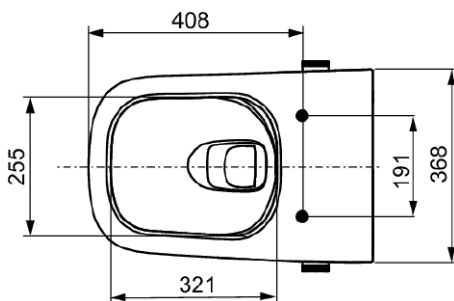

#### Mål (mm)

### Tekniske data

- Arbeidstrykk: min. 1 bar (maks. 10 bar)
- Mål (B x H x D): 368 x 365 x 540 mm
- Vekt 27 kg
- Materiale: hvit sanitær keramikk