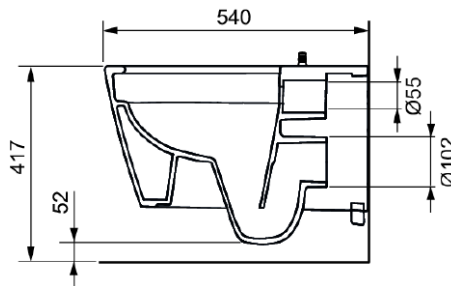

#### Mål (mm)

### Tekniske data

- Arbeidstrykk: min. 1 bar (maks. 10 bar)
- Mål (B x H x D): 368 x 365 x 540 mm
- Vekt 27 kg
- Materiale: hvit sanitær keramikk