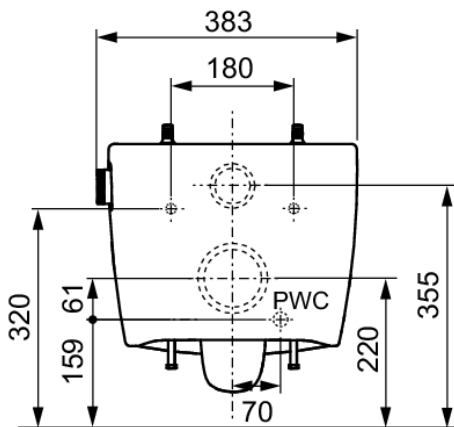

TECEneo toalett med dusj KV

Produktbeskrivelse

Vannbesparende og kantløst toalett med integrert dusjfunksjon for en komfortabel og grundig rengjøring. Dusjfunksjonen krever kaldtvannstilkobling og er en strømløs installasjon.

Mål (mm)

Tekniske data

- Arbeidstrykk: min. 1 bar (maks. 10 bar)
- Mål (B x H x D): 368 x 365 x 540 mm
- Vekt 27 kg
- Materiale: hvit sanitær keramikk

Leveranseomfang

- Toalettskål med skjulte fester for montering
- Fabrikkmonterte braketter for toalettsete
- Fabrikkmonterte kontrollknopper
- Forsterket slange for tilkobling til stengeventil
- Verktøy for dusjarm
- TECE rengjøringssett for dusjtoalett

Tilgjengelige reservedeler

Pos	Art.nr	Beskrivelse
1	9820356	TECE feste
2	9820357	TECEone festemutter
3	1390552	TECE temperaturbryter til dusjtoalett børstet rf stål
	1390553	TECE temperaturbryter til dusjtoalett matt sort
	6123051	TECE vrider for justering av temperatur
	9820362	TECE vrider for innstilling av vannmengde
4	9820469	TECEone keramisk ventil
5	9820471	TECEone slangesett
6	9820364	TECEone rosett
7	9820403	TECE dusjstavkappe 3 x standard, 75°
8	9820404	TECE dusjstavkappe 3 x standard, 90°
9	9820405	TECE dusjstavkappe 3 x medium, 90°
10	9820406	TECE dusjstavkappe 3 x liten 90°
11	9820363	TECEone dusjstav komplett
12	9820422	TECEone verktøy til dusjstav
13	9820351	Beskytteslesstrips for TECElux glassplate
14	6122758	TECEone pakning til spylør reservedel
15	6123053	TECE O-ring dusjstav
16	6123054	TECEone O-ring Sikkerhetsanordning EN 1717
17	1390551	TECEneo rengjøringsboks for dusjstang på dusjtoalett

Bestilles separat

- TECE toalettsete med lokk CLASSIC, NRF 6122454
- TECE toalettsete med SLIM lokk soft close, NRF 1385718