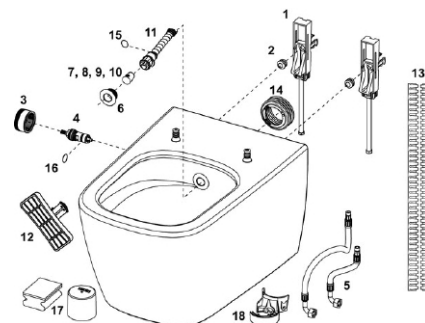

TECEneo toalett med dusj KV

Produktbeskrivelse

Vannbesparende og kantløst toalett med integrert dusjfunksjon for en komfortabel og grundig rengjøring. Dusjfunksjonen krever kaldtvannstilkobling og er en strømløs installasjon.

Mål (mm)

Tekniske data

- Arbeidstrykk: min. 1 bar (maks. 10 bar)
- Mål (B x H x D): 368 x 365 x 540 mm
- Vekt 27 kg
- Materiale: hvit sanitær keramikk

Leveranseomfang

- Toalettskål med skjulte fester for montering
- Fabrikkmonterte braketter for toalettsete
- Fabrikkmonterte kontrollknopper
- Forsterket slange for tilkobling til stengeventil
- Verktøy for dusjarm
- TECE rengjøringssett for dusjtoalett

Tilgjengelige reservedeler

Pos	Art.nr	Beskrivelse
1	9820356	TECE feste
2	9820357	TECEone festemutter
3	1390552	TECE temperaturbryter til dusjtoalett børstet rf stål
	1390553	TECE temperaturbryter til dusjtoalett matt sort
	6123051	TECE vrider for justering av temperatur
	9820362	TECE vrider for innstilling av vannmengde
4	9820469	TECEone keramisk ventil
5	9820471	TECEone slangesett
6	9820364	TECEone rosett
7	9820403	TECE dusjstavkappe 3 x standard, 75°
8	9820404	TECE dusjstavkappe 3 x standard, 90°
9	9820405	TECE dusjstavkappe 3 x medium, 90°
10	9820406	TECE dusjstavkappe 3 x liten 90°
11	9820363	TECEone dusjstav komplett
12	9820422	TECEone verktøy til dusjstav
13	9820351	Beskytteslesstrips for TECElux glassplate
14	6122758	TECEone pakning til spylør reservedel
15	6123053	TECE O-ring dusjstav
16	6123054	TECEone O-ring Sikkerhetsanordning EN 1717
17	1390551	TECEneo rengjøringsboks for dusjstang på dusjtoalett

Bestilles separat

- TECE toalettsete med lokk CLASSIC, NRF 6122454
- TECE toalettsete med SLIM lokk soft close, NRF 1385718