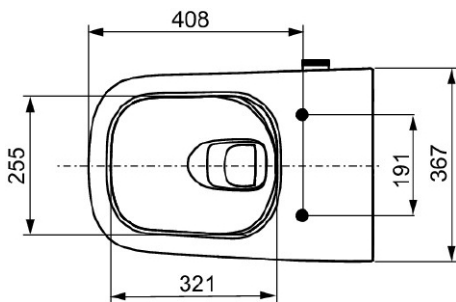

Mål (mm)

Tekniske data

- Arbeidstrykk: min. 1 bar (maks. 10 bar)
- Mål (B x H x D): 368 x 365 x 540 mm
- Vekt 27 kg
- Materiale: hvit sanitær keramikk

Leveranseomfang

- Toalettskål med skjulte fester for montering
- Fabrikkmonterte braketter for toalettsete
- Fabrikkmonterte kontrollknopper
- Forsterket slange for tilkobling til stengeventil
- Verktøy for dusjarm
- TECE rengjøringssett for dusjtoalett