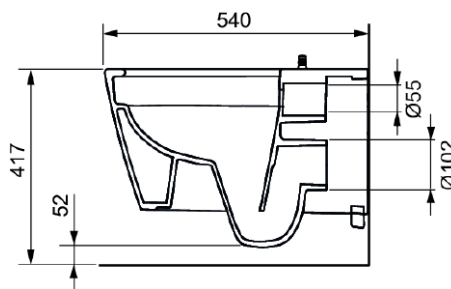

TECEneo toalett med dusj KV

Produktbeskrivelse

Vannbesparende og kantløst toalett med integrert dusjfunksjon for en komfortabel og grundig rengjøring. Dusjfunksjonen krever kaldtvannstilkobling og er en strømløs installasjon.

Mål (mm)

Tekniske data

- Arbeidstrykk: min. 1 bar (maks. 10 bar)
- Mål (B x H x D): 368 x 365 x 540 mm
- Vekt 27 kg
- Materiale: hvit sanitær keramikk

Leveranseomfang

- Toalettskål med skjulte fester for montering
- Fabrikkmonterte braketter for toalettsete
- Fabrikkmonterte kontrollknopper
- Forsterket slange for tilkobling til stengeventil
- Verktøy for dusjarm
- TECE rengjøringssett for dusjtoalett

Tilgjengelige reservedeler

Pos	Art.nr	Beskrivelse
1	9820356	TECE feste
2	9820357	TECEone festemutter
3	1390552	TECE temperaturbryter til dusjtoalett børstet rf stål
	1390553	TECE temperaturbryter til dusjtoalett matt sort
	6123051	TECE vrider for justering av temperatur
	9820362	TECE vrider for innstilling av vannmengde
4	9820469	TECEone keramisk ventil
5	9820471	TECEone slangesett
6	9820364	TECEone rosett
7	9820403	TECE dusjstavkappe 3 x standard, 75°
8	9820404	TECE dusjstavkappe 3 x standard, 90°
9	9820405	TECE dusjstavkappe 3 x medium, 90°
10	9820406	TECE dusjstavkappe 3 x liten 90°
11	9820363	TECEone dusjstav komplett
12	9820422	TECEone verktøy til dusjstav
13	9820351	Beskytteslesstrips for TECElux glassplate
14	6122758	TECEone pakning til spylør reservedel
15	6123053	TECE O-ring dusjstav
16	6123054	TECEone O-ring Sikkerhetsanordning EN 1717
17	1390551	TECEneo rengjøringsboks for dusjstang på dusjtoalett

Bestilles separat

- TECE toalettsete med lokk CLASSIC, NRF 6122454
- TECE toalettsete med SLIM lokk soft close, NRF 1385718