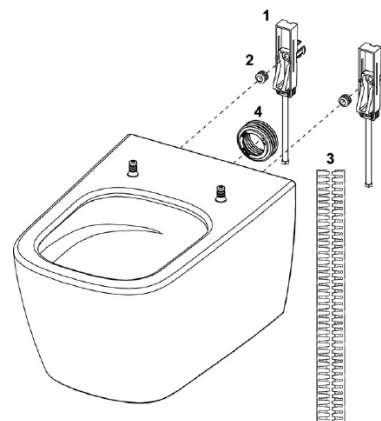

TECEneo toalett

Produktbeskrivelse

Vannbesparende og kantløst toalett.
Vegghengt toalettskål for TECEprofil WC-armatur.

Mål (mm)

Tilgjengelige reservedeler

Pos	Art.nr	Beskrivelse
1	9820356	TECE feste
2	9820357	TECEone festemutter
3	9820351	Beskyttelsesstrips for TECElux glassplate
4	6122758	TECEone pakning til spylørør reservedel

Bestilles separat

- TECE toalettsete med lokk CLASSIC, NRF 6122454
- TECE toalettsete med SLIM lokk soft close, NRF 1385718