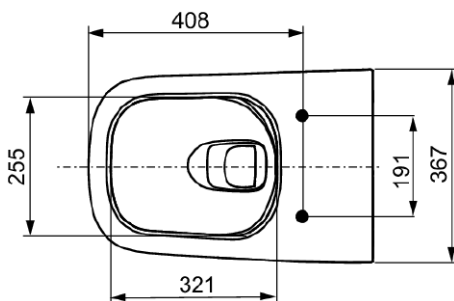

TECEneo toalett

Produktbeskrivelse

Vannbesparende og kantløst toalett.
Vegghengt toalettskål for TECEprofil WC-armatur.

Mål (mm)

Tilgjengelige reservedeler

Pos	Art.nr	Beskrivelse
1	9820356	TECE feste
2	9820357	TECEone festemutter
3	9820351	Beskyttelsesstrips for TECElux glassplate
4	6122758	TECEone pakning til spylørør reservedel

Bestilles separat

- TECE toalettsete med lokk CLASSIC, NRF 6122454
- TECE toalettsete med SLIM lokk soft close, NRF 1385718