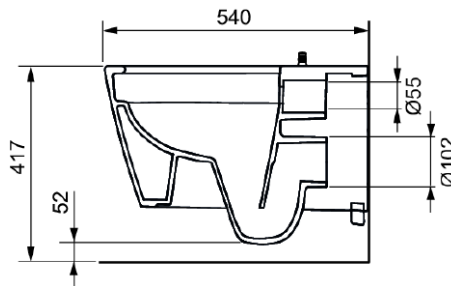

TECEneo toalett

Produktbeskrivelse

Vannbesparende og kantløst toalett.
Vegghengt toalettskål for TECEprofil WC-armatur.

Mål (mm)

Tilgjengelige reservedeler

Pos	Art.nr	Beskrivelse
1	9820356	TECE feste
2	9820357	TECEone festemutter
3	9820351	Beskyttelsesstrips for TECElux glassplate
4	6122758	TECEone pakning til spylørør reservedel

Bestilles separat

- TECE toalettsete med lokk CLASSIC, NRF 6122454
- TECE toalettsete med SLIM lokk soft close, NRF 1385718