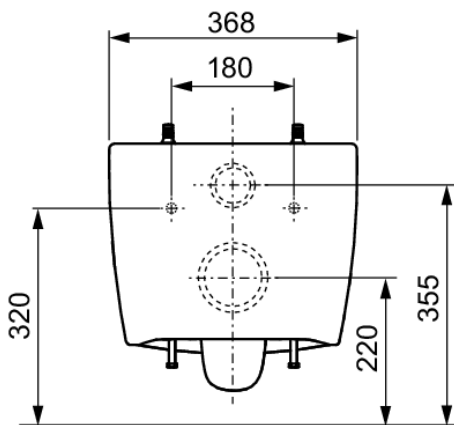

TECEneo toalett

Produktbeskrivelse

Vannbesparende og kantløst toalett.
Vegghengt toalettskål for TECEprofil WC-armatur.

Mål (mm)

Tilgjengelige reservedeler

Pos	Art.nr	Beskrivelse
1	9820356	TECE feste
2	9820357	TECEone festemutter
3	9820351	Beskyttelsesstrips for TECElux glassplate
4	6122758	TECEone pakning til spylørør reservedel

Bestilles separat

- TECE toalettsete med lokk CLASSIC, NRF 6122454
- TECE toalettsete med SLIM lokk soft close, NRF 1385718