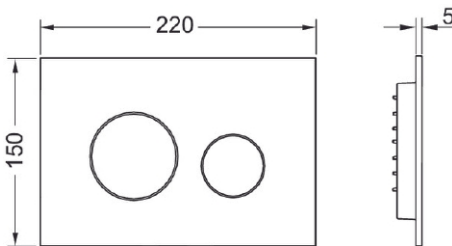

TECEloop betjeningsplate "Barn" plast

Produktbeskrivelse

Betjeningsplate av plast for TECEprofil innebygd montering med TECEprofil Uni 2.0 sisternetank. For topp- eller frontmontering.

Kan monteres helt plant mot en ferdig vegg (ikke Safetybag) med TECEprofil innbyggingssystemer, sammen med TECE distanseramme, NRF 6122466-9 .

Kompatibel med innsats for rengjøringstabletter NRF 1391416.

Mål: 220 x 150 x 5 mm (LxBxH)

Mål (mm)

Tekniske data

- Mål: 220 x 150 x 5 mm (LxBxH)

Leveranseomfang

- Monteringsramme
- Frontpanel med spyleknapper
- Easy Fit spylestag og skruepakke