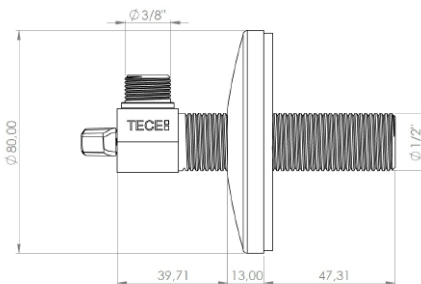

Kan brukes med alle TECE veggbokser.
Med forkrommet dekkplate - diameter 80mm.

Tekniske data

- Dimensjon: 1/2" x 3/8"
- Diameter dekkplate: 80mm

Mål (mm)

Bestilles separat

- TECE Klemringskupling for 10mm kobberør, Art.nr.: 5115515