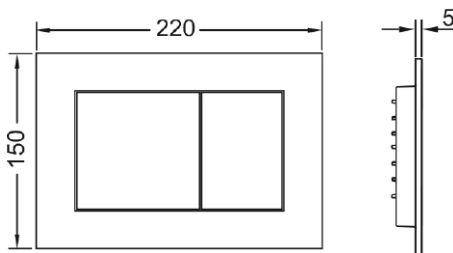

TECEnow betjeningsplate

Produktbeskrivelse

Betjeningsplate for TECE sisterner for topp- eller frontbetjening. Svært lavtbyggende (5 mm) betjeningsplate laget i kunststoff med to gummidempede trykk-knapper.

Kan monteres plant med vegg når installasjonsramme og distanseramme benyttes.

Kompatibel med TECEprofil såpeinnsats for rengjøringsstabletter.

Mål (mm)

Viktig informasjon

For veggkonstruksjon <15mm brukes TECEnow Distanseramme som avstandsstykke mellom vegg og betjeningsplate.

Leveranseomfang

- Betjeningsplate
- Trykkstenger
- Festemateriell

Følgende varenummer inngår i systemet

Art.nr	Beskrivelse / Farge	Dimensjon
6122461	Hvit	
6122991	Hvit matt	
6122415	Hvit antibac*	
6122464	Sort blank	
6122465	Sort matt	
6122462	Forkrommet	
6122463	Matt krom	