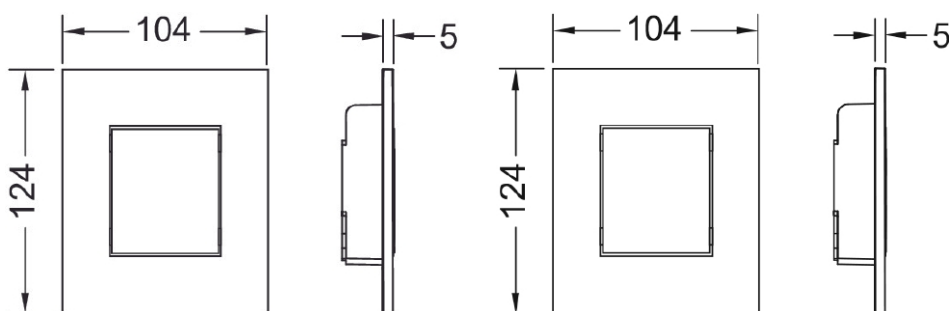

TECEnow Urinal betjeningsplate

Produktbeskrivelse

Betjeningsplate til TECEprofil innbygningsramme for urinal med spyleventil U 1, laget i kunststoff.

Kan monteres plant med vegg når TECE Installasjonsramme for urinal benyttes.

Mål (mm)

Tekniske data

- Trykkspylingsklasse 1,5 og 4 (EN 12541)
- Justerbar spylemengde 1, 2 eller 4 liter
- Gjeldende minimumstrykk 0,5 bar

Viktig informasjon

Installasjon kun i forbindelse med TECEprofil urinalramme med ventilhus U 1.

Leveranseomfang

-

Svært lavtbyggende betjeningsplate i kunststoff

- Spyleventil U 1
- Trykkstenge
- Festemateriell

Følgende varenummer inngår i systemet

Art.nr	Beskrivelse / Farge	Dimensjon
6102946	Hvit	
6102947	Hvit antibac	
6122992	Hvit matt	
6102951	Sort blank	
6122993	Sort matt	
6102948	Forkrommet	
6102949	Matt krom	

Tilgjengelige reservedeler

Pos	Art.nr	Beskrivelse
1	9820031	TECE urinalventil. mekanisk

Bestilles separat

- TECEprofil urinalramme med ventilhus U 1, Art.nr.: 6122308
- TECE Installasjonsramme for urinal betjeningsplater