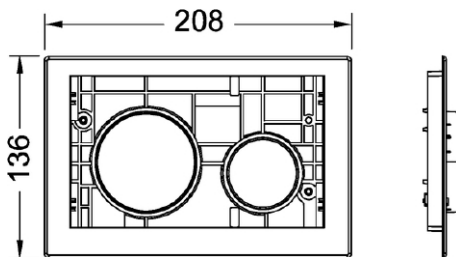

TECEloop Knapper for modulsystem

Produktbeskrivelse

Betjeningsenhet med knapper laget i kunststoff for TECEloop betjeningsplater for topp- eller frontbetjening. For kombinasjon med dekkplater i TECEloop modulsystem.

Kan monteres plant med vegg når installasjonsramme benyttes.
Kompatibel med TECEprofil såpeinnsats for rengjøringstabletter.
Brukes sammen med TECEloop glassplater for modulsystem

Mål (mm)

Leveranseomfang

- Monteringsramme med knapper
- Trykkstenger
- Festemateriell

Følgende varenummer inngår i systemet

Art.nr	Beskrivelse / Farge	Dimensjon
6122231	Hvit	
6122232	Hvit antibac	
6122965	Hvit matt	
6122235	Sort	
6122966	Sort matt	
6122234	Forkrommet	
6122233	Matt krom	
6122237	Børstet rustfritt stål	
6122236	Gull	