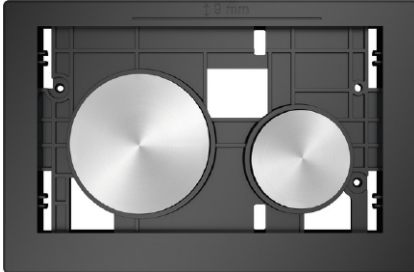

TECEloop Knapper for modulsystem

Produktbeskrivelse

Betjeningsenhet med knapper laget i kunststoff for TECEloop betjeningsplater for topp- eller frontbetjening. For kombinasjon med dekkplater i TECEloop modulsystem.

Kan monteres plant med vegg når installasjonsramme benyttes.
Kompatibel med TECEprofil såpeinnsats for rengjøringstabletter.
Brukes sammen med TECEloop glassplater for modulsystem

Mål (mm)

Leveranseomfang

- Monteringsramme med knapper
- Trykkstenger
- Festemateriell

Følgende varenummer inngår i systemet

Art.nr	Beskrivelse / Farge	Dimensjon
6122231	Hvit	
6122232	Hvit antibac	
6122965	Hvit matt	
6122235	Sort	
6122966	Sort matt	
6122234	Forkrommet	
6122233	Matt krom	
6122237	Børstet rustfritt stål	
6122236	Gull	

Bestilles separat

- TECEloop plate for modulsystem