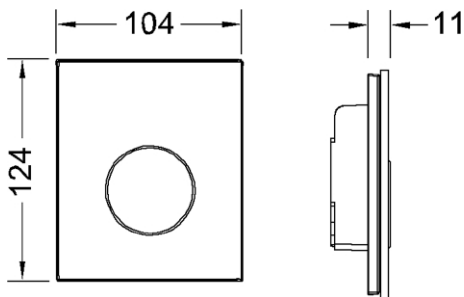

#### Produktbeskrivelse

Betjeningsplate til TECEprofil innbygningsramme for urinal med spyleventil U 1, laget i glass.

Kan monteres plant med vegg når TECE Installasjonsramme for urinal benyttes.

#### Mål (mm)