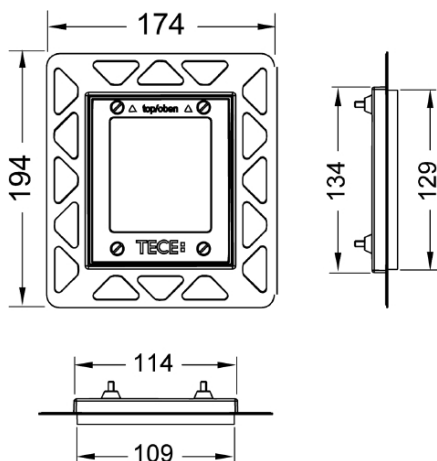

TECE installasjonsramme for urinal betjeningsplater

Produktbeskrivelse

Installasjonssett for innfelt montering av TECEnow, TECEloop, TECESquare glass og TECESquare metall urinal betjeningsplater. For montering av betjeningsplatene plant med vegg.

Dybdejusterbar flisramme i ulike farger for veggplatetykkelse fra 5-18 mm. For veggtykkelse 18-33 mm brukes TECEprofil Forlengelsessett for installasjonsramme, Art.nr. 9820181.

Mål (mm)

Viktig informasjon

Art.nr	Beskrivelse / Farge	Dimensjon
6102887	Hvit	
6102888	Sort	
6102889	Gull	
6102891	Forkrommet	

Tilgjengelige reservedeler

Pos	Art.nr	Beskrivelse
-----	--------	-------------