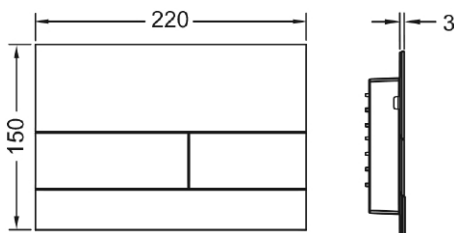

### TECESquare II betjeningsplate metall

#### Produktbeskrivelse

Betjeningsplate for TECE sisterner for topp- eller frontbetjening.  
Ekstra flat metall betjeningsplate med to fjærdempede trykk-knapper. Bygger kun 3mm ut fra vegg

Kompatibel med TECEprofil såpeinnsats for rengjøringstabletter.

#### Mål (mm)