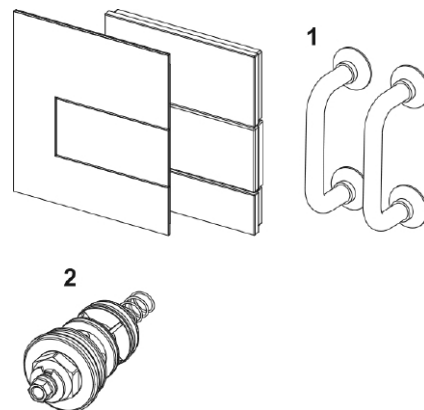

TECESquare Metall betjeningsplate for urinal

Produktbeskrivelse

Betjeningsplate til TECEprofil innbygningsramme for urinal med spyleventil U 1, laget i rustfritt stål.

Mål (mm)

Tekniske data

- Trykkspylingsklasse 1,5 og 4 (EN 12541)
- Justerbar spylemengde 1, 2 eller 4 liter
- Gjeldende minimumstrykk 0,5 bar

Viktig informasjon

Installasjon kun i forbindelse med TECEprofil urinalramme med ventilhus U 1.

Leveranseomfang

-

Svært lavtbyggende (2mm) betjeningsplate i rustfritt stål

- Spyleventil U 1
- Trykkstenge
- Festemateriell

Pos	Art.nr	Beskrivelse
1	9820180	Håndtak med sugekopper
2	9820031	TECE urinalventil. mekanisk

Bestilles separat

- TECEprofil urinalramme med ventilhus U 1, Art.nr:6122308
- TECE Installasjonsramme for urinal betjeningsplater