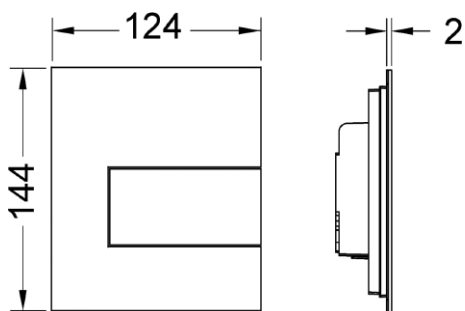

TECESquare Metall betjeningsplate for urinal

Produktbeskrivelse

Betjeningsplate til TECEprofil innbygningsramme for urinal med spyleventil U 1, laget i rustfritt stål.

Mål (mm)

Tekniske data

- Trykkspylingsklasse 1,5 og 4 (EN 12541)
- Justerbar spylemengde 1, 2 eller 4 liter
- Gjeldende minimumstrykk 0,5 bar

Viktig informasjon

Installasjon kun i forbindelse med TECEprofil urinalramme med ventilhus U 1.

Leveranseomfang

-

Svært lavtbyggende (2mm) betjeningsplate i rustfritt stål

- Spyleventil U 1
- Trykkstenge
- Festemateriell

Følgende varenummer inngår i systemet

Art.nr	Beskrivelse / Farge	Dimensjon
6102833	Hvit blank	
6122994	Hvit matt	
6122995	Sort matt	
6102832	Forkrommet	
6102831	Børstet rustfritt	

Tilgjengelige reservedeler