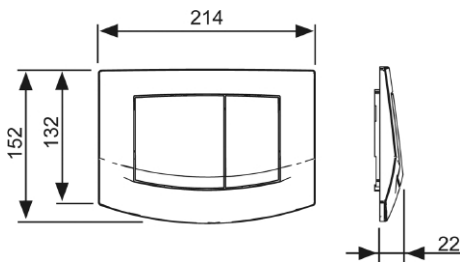

TECEambia betjeningsplate dobbel spyling

Produktbeskrivelse

Betjeningsplate for TECE sisterner for topp- eller frontbetjening.
Betjeningsplate laget i kunststoff med to gummidempede trykk-knapper.

Kompatibel med TECEprofil såpeinnsats for rengjøringstabletter.

Mål (mm)

Leveranseomfang

- Betjeningsplate
- Trykkstenger
- Festemateriell

Følgende varenummer inngår i systemet

Art.nr	Beskrivelse / Farge	Dimensjon
6122278	Hvit	
6122279	Hvit, antibac	
6122282	Matt krom	
6122283	Forkrommet	
6122284	Matt krom plate/knapper forkrommet	
6122285	Forkrommet plate/knapper i matt krom	