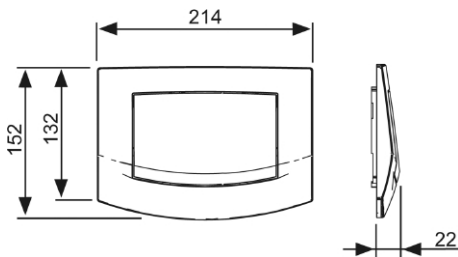

TECEambia Betjeningsplate enkel spyling

Produktbeskrivelse

Betjeningsplate for TECE sisterner for topp- eller frontbetjening.
Betjeningsplate laget i kunststoff med to gummidempede trykk-knapper.

Kompatibel med TECEprofil såpeinnsats for rengjøringstabletter.

Mål (mm)

Leveranseomfang

- Betjeningsplate
- Trykkstenger
- Festemateriell

Følgende varenummer inngår i systemet

Art.nr	Beskrivelse / Farge	Dimensjon
6122286	Hvit	
6122287	Hvit, antibac	
6122289	Matt krom	
6122291	Forkrommet	
6122288	Grå	