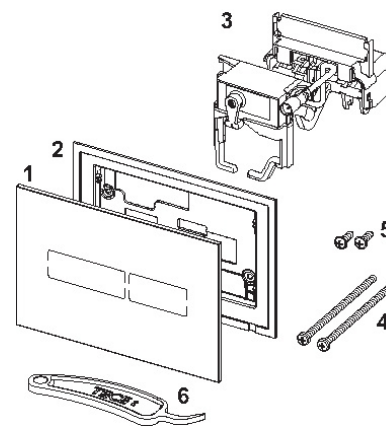

Viktig informasjon

TECElux Mini kan kun drives med nettdrift via transformator.

Kan ikke benyttes sammen med lave sisterner med høyde 980, 820 og 750 mm.

Følgende varenummer inngår i systemet

Art.nr	Beskrivelse / Farge	Dimensjon
6122151	Hvit	220 x 150 x 8mm
6122152	Sort	220 x 150 x 8mm

Tilgjengelige reservedeler

Pos	Art.nr	Beskrivelse
1	6122156	TECElux Mini glass, hvitt reservedel
	6122157	TECElux Mini glass, sort reservedel
2	9820397	Bakplate for TECElux Mini. reservedel
3	6123174	TECE Motor til utløpsventil for TECE sisterner
4	6123121	Skruer til festestenger "Easy fit" par
5	6123088	TECE Skrue til betjeningsplater
6	6102909	Verktøy f/betjeningsplater demontering/programmering
7	6122153	TECElux Mini transformator m/kabel

Bestilles separat

- TECElux Mini transformator m/kabel, Art.nr.: 6122153
- TECElux Mini fjernkontroll, Art.nr.: 6122155