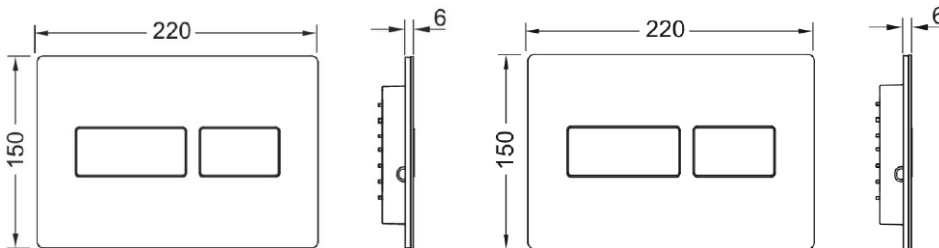

TECESolid WC betjeningsplate

Produktbeskrivelse

Betjeningsplate for TECE sisterner for topp- eller frontbetjening. Svært flat betjeningsplate laget i rustfritt stål med gummidempede trykk-knapper. Betjeningsplaten kan låses fast med skjulte skruer.

Kompatibel med TECEprofil såpeinnsats for rengjøringstabletter.

Mål (mm)

Viktig informasjon

Total veggplatetykkelse min. 18 mm.

Leveranseomfang

- Betjeningsplate
- Trykkstenger
- Festemateriell

Følgende varenummer inngår i systemet

Art.nr	Beskrivelse / Farge	Dimensjon
6122647	Hvit blank	
6122648	Hvit matt	
6122781	Sort matt	
6122646	Forkrommet	
6122644	Børstet rustfritt stål	
6122645	Børstet rustfritt stål, anti-fingermerke	
1390494	Børstet bronse	220 x 150 x 6 mm
1390495	Børstet messing	
1390496	Børstet Nikkel	220 x 150 x 6 mm
1390497	Børstet grafitt	220 x 150 x 6 mm