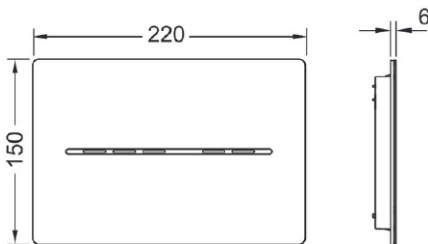

#### Produktbeskrivelse

Elektronisk betjeningsplate med berøringsfri aktivering for TECE-innbyggingsystemer med frontbetjening og betjeningshøyde på ca. 1 m (senter betjeningsplate). Meget flat betjeningsplate laget i rustfritt stål, inkludert festemateriale og motor for dobbelspyling. Kompatibel med TECEprofil såpeinnsats for rengjøringstabletter.

#### Mål (mm)

#### Viktig informasjon

Kan ikke benyttes sammen med lave sisterner med høyde 980, 820 og 750 mm.